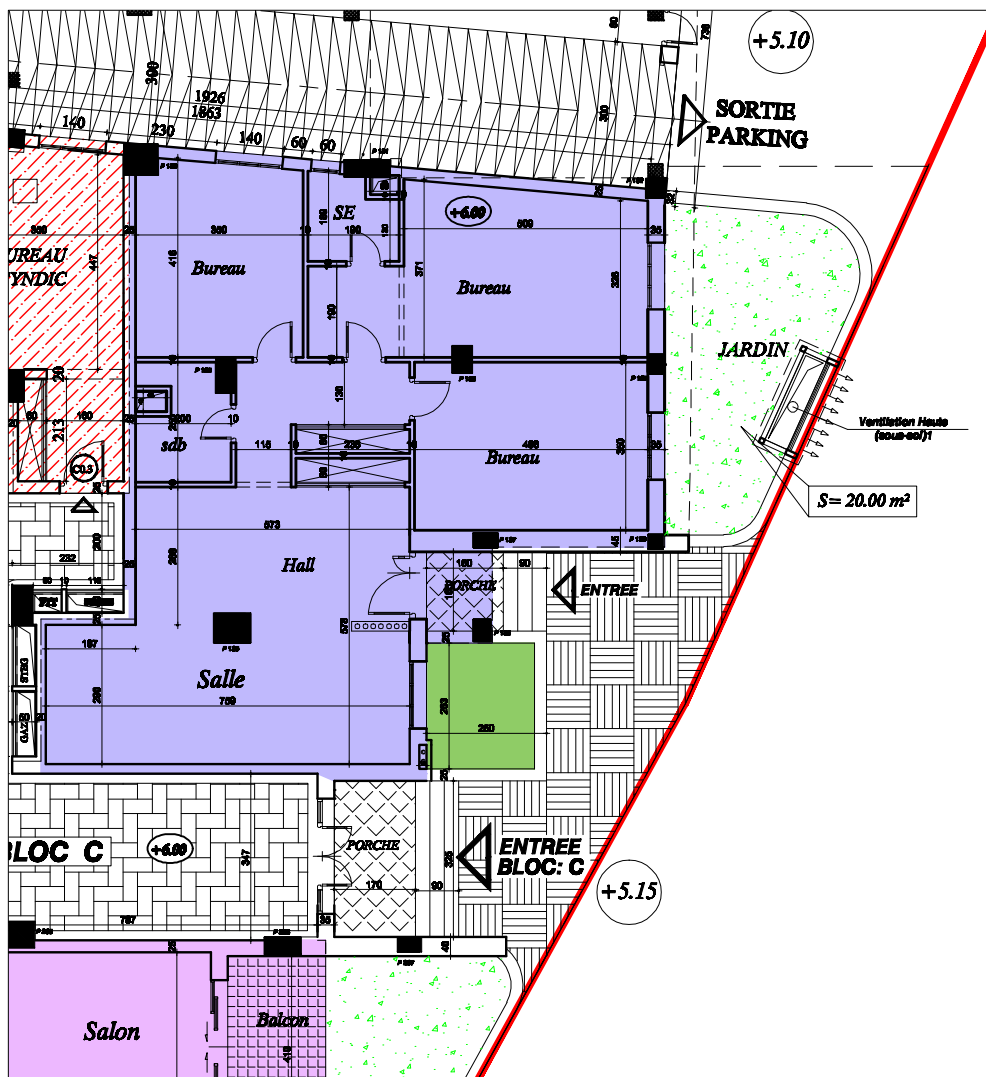

SOCIETE "LES PYRAMIDES" DE PROMOTION IMMOBILIERE
 PROJET DE CONSTRUCTION D'UN ENSEMBLE RESIDENTIEL
"DIAR CARTHAGE "

- BLOC - C -

- * Bureau : " C03 "
- * Niveau : R.D.C
- * Surface H.O : 158.46 m² * Surface Totale : 179.05 m²

DECHARGE CLIENT

C.L.N =