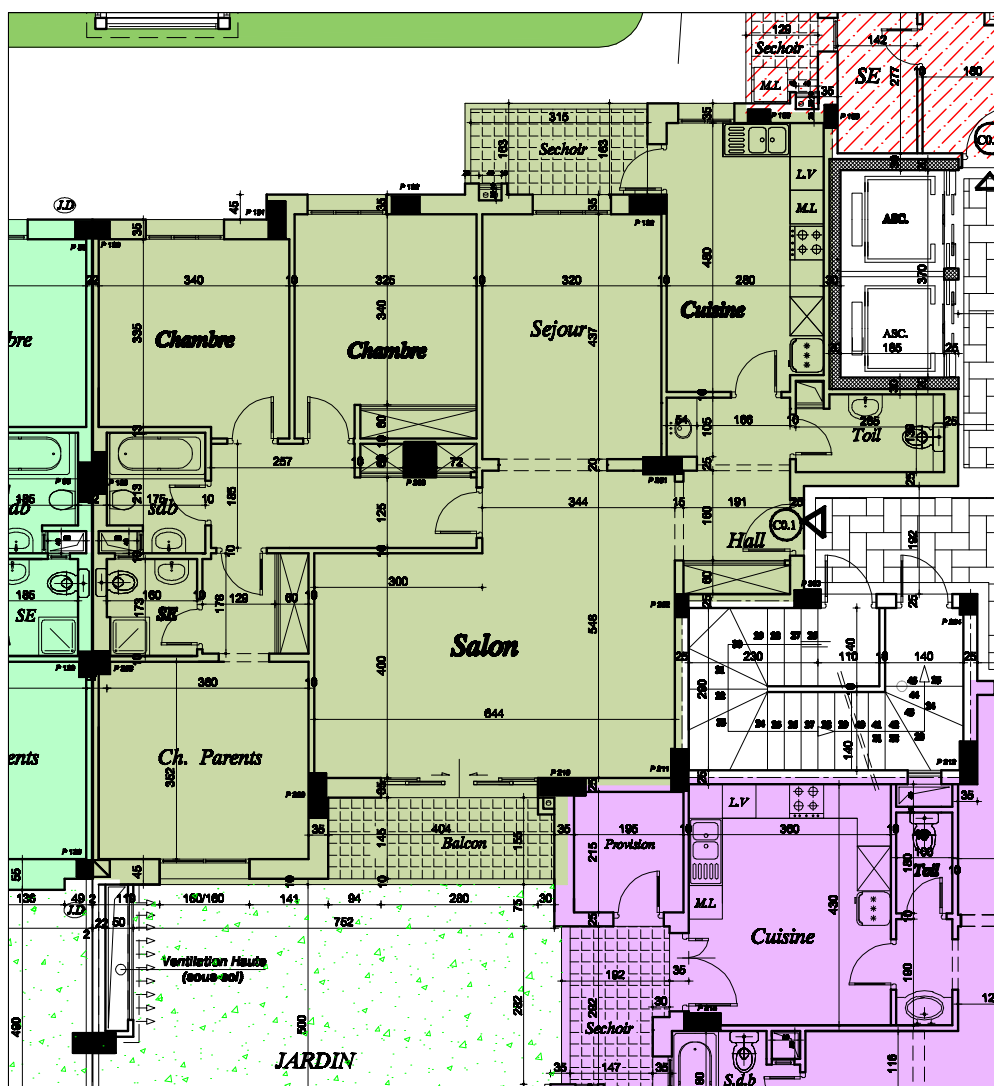

SOCIETE "LES PYRAMIDES" DE PROMOTION IMMOBILIERE
 PROJET DE CONSTRUCTION D'UN ENSEMBLE RESIDENTIEL
"DIAR CARTHAGE "

- BLOC - C -

* Appartement : " C01 "

* Niveau : R.D.C

* Surface H.O : 156.95 m²

* Surface Totale : 177.35 m²

DECHARGE CLIENT

C.L.N =