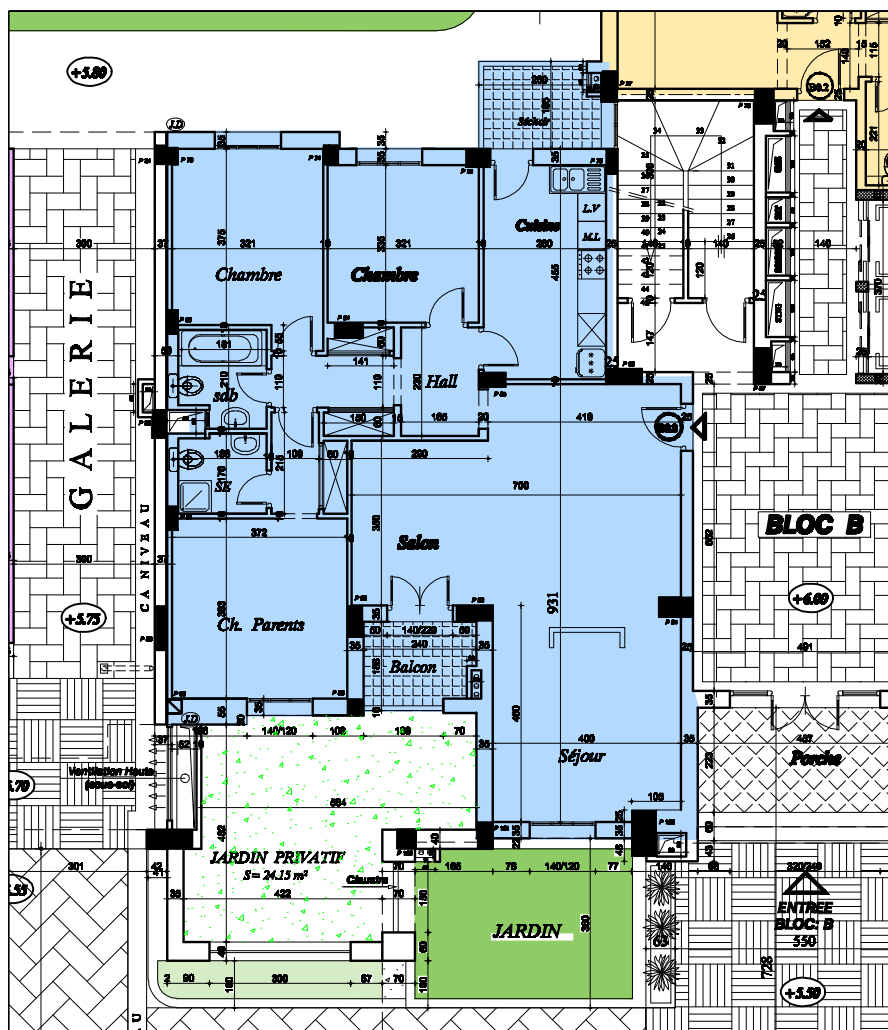

SOCIETE "LES PYRAMIDES" DE PROMOTION IMMOBILIERE
 PROJET DE CONSTRUCTION D'UN ENSEMBLE RESIDENTIEL
"DIAR CARTHAGE "

- BLOC - B -

- * Appartement : " B03 "
- * Niveau : R.D.C
- * Surface H.O : 144.72 m²
- * Jardin Privatif : 24.15 m²
- * Surface Totale : 163.53 m²

DECHARGE CLIENT

C.L.N =