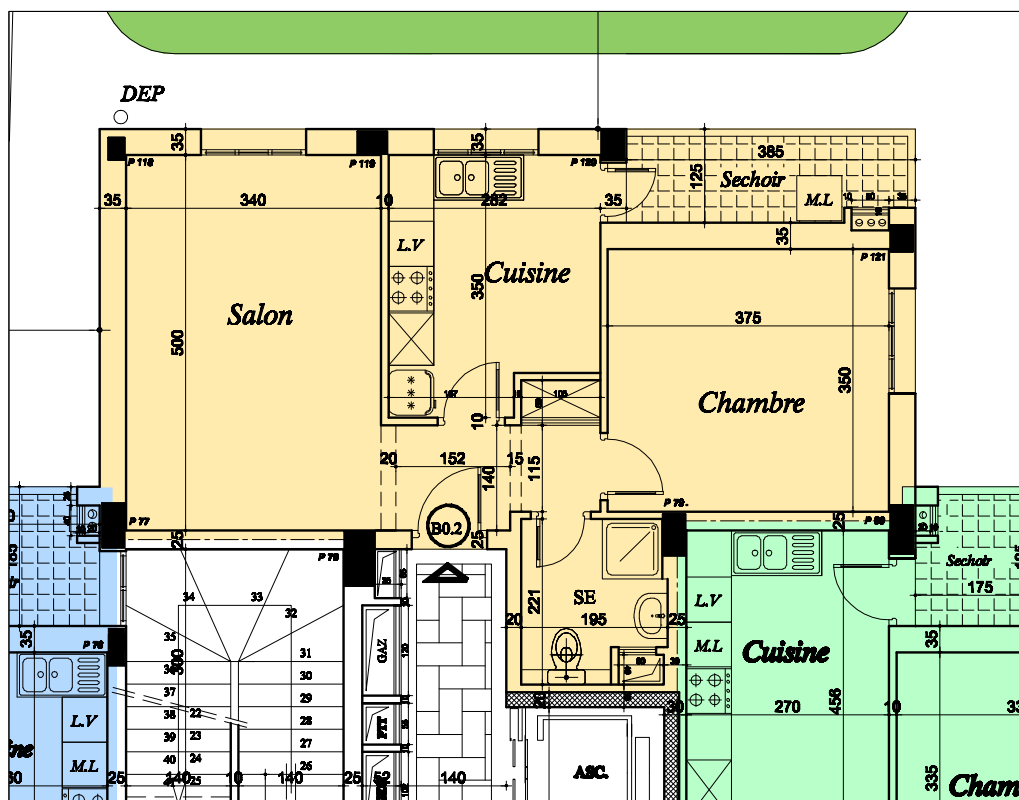

SOCIETE "LES PYRAMIDES" DE PROMOTION IMMOBILIERE
 PROJET DE CONSTRUCTION D'UN ENSEMBLE RESIDENTIEL
"DIAR CARTHAGE "

- BLOC - B -

* **Appartement :** " B02 "

* **Niveau :** R.D.C

* **Surface H.O :** 63.40 m²

* **Surface Totale :** 71.64 m²

DECHARGE CLIENT

C.L.N =