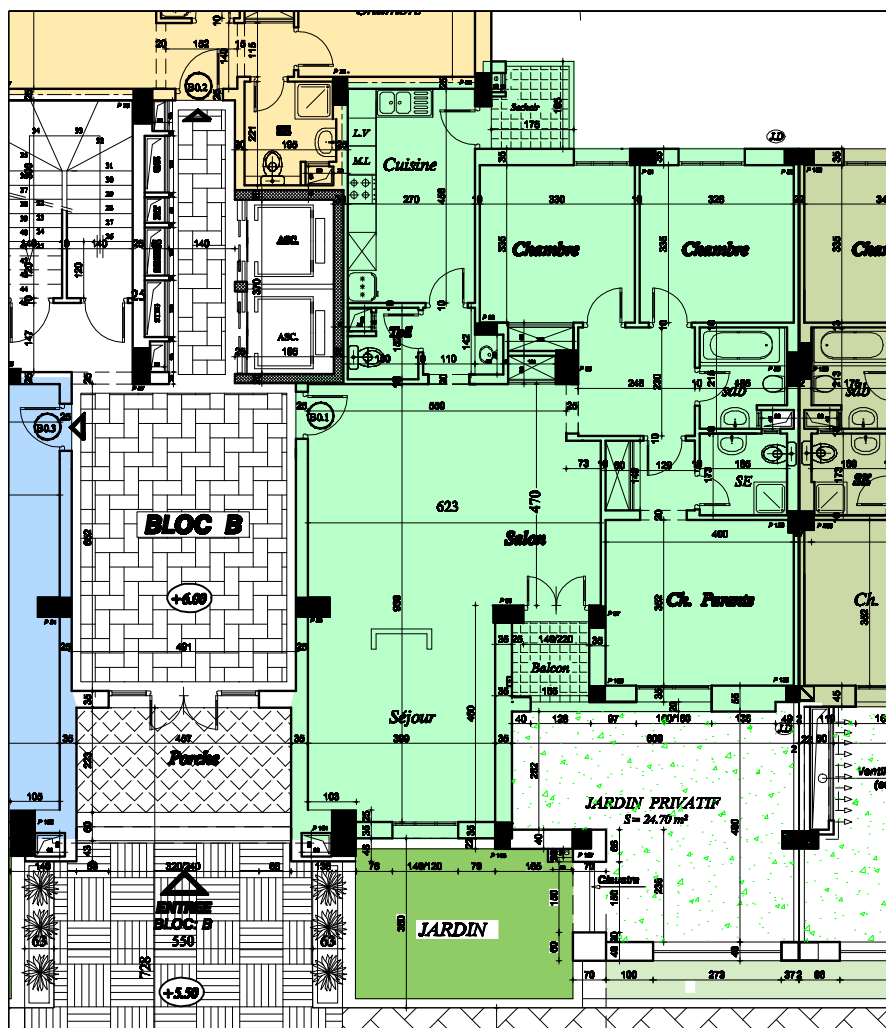

SOCIETE "LES PYRAMIDES" DE PROMOTION IMMOBILIERE
 PROJET DE CONSTRUCTION D'UN ENSEMBLE RESIDENTIEL
"DIAR CARTHAGE "

- BLOC - B -

- * Appartement : " B01 "
- * Niveau : R.D.C
- * Surface H.O : 143.00 m²
- * Jardin Privatif : 24.70 m²
- * Surface Totale : 161.60 m²

DECHARGE CLIENT

C.L.N =