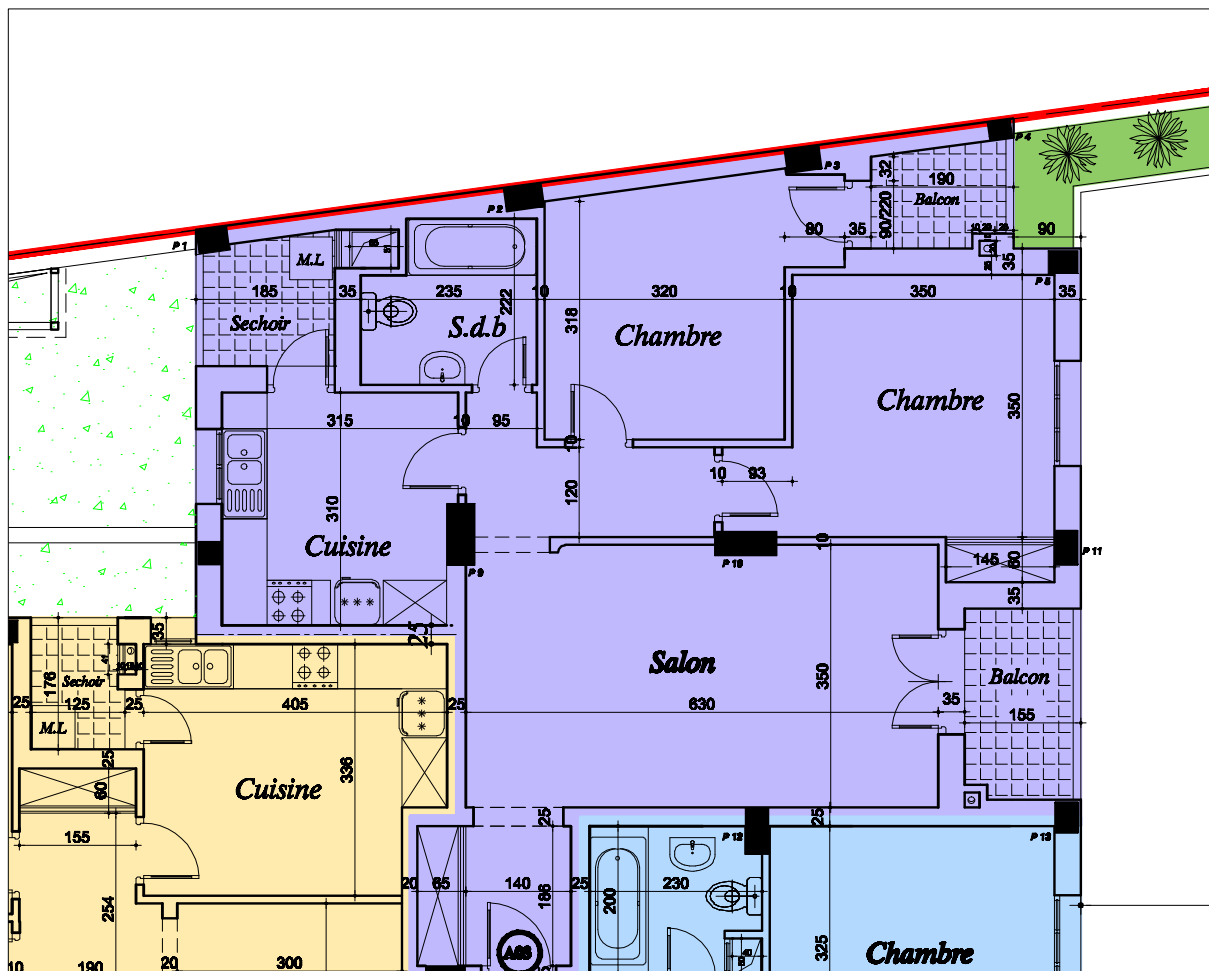

SOCIETE "LES PYRAMIDES" DE PROMOTION IMMOBILIERE
 PROJET DE CONSTRUCTION D'UN ENSEMBLE RESIDENTIEL
"DIAR CARTHAGE "

- BLOC - A -

- * **Appartement :** " A03 " * **Jardin Privatif : S = 43.60 m²**
- * **Niveau :** R.D.C
- * **Surface H.O :** 96.86 m² * **Surface Totale : 109.45 m²**

DECHARGE CLIENT

C.L.N =