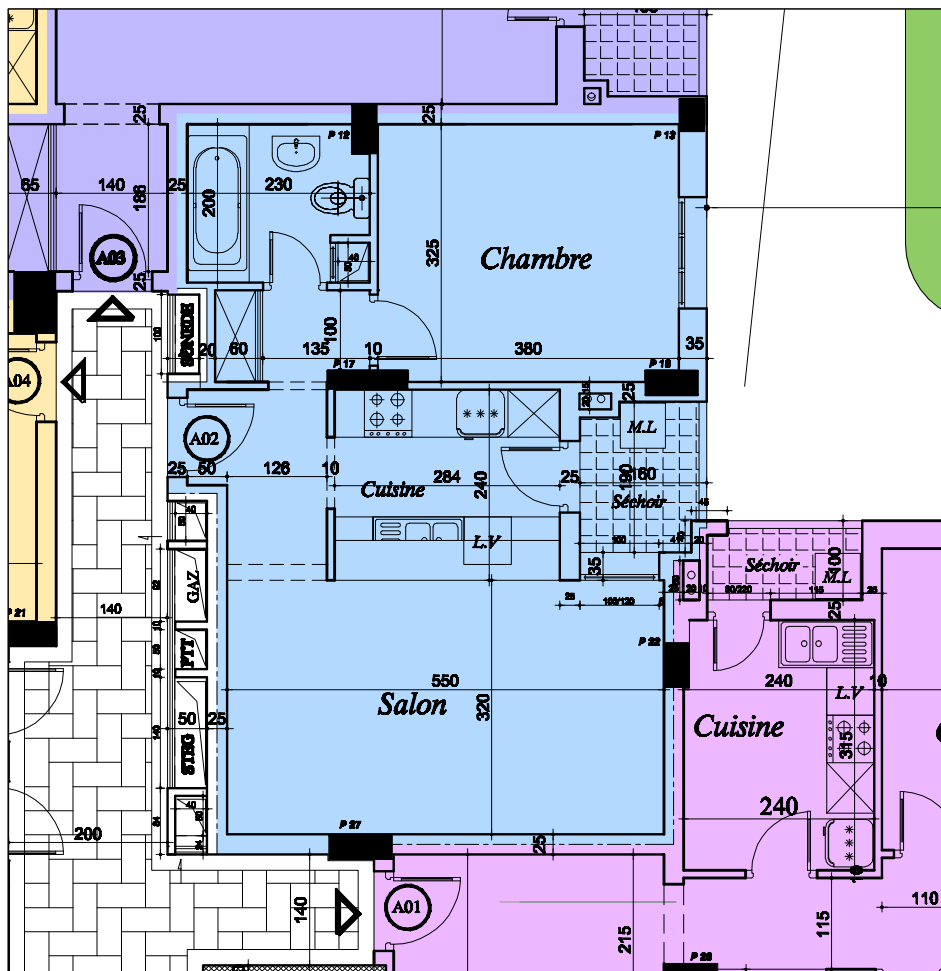

SOCIETE "LES PYRAMIDES" DE PROMOTION IMMOBILIERE
 PROJET DE CONSTRUCTION D'UN ENSEMBLE RESIDENTIEL
"DIAR CARTHAGE "

- BLOC - A -

* **Appartement :** " A02 "

* **Niveau :** R.D.C

* **Surface H.O :** 57.62 m²

* **Surface Totale :** 65.11 m²

DECHARGE CLIENT

C.L.N =