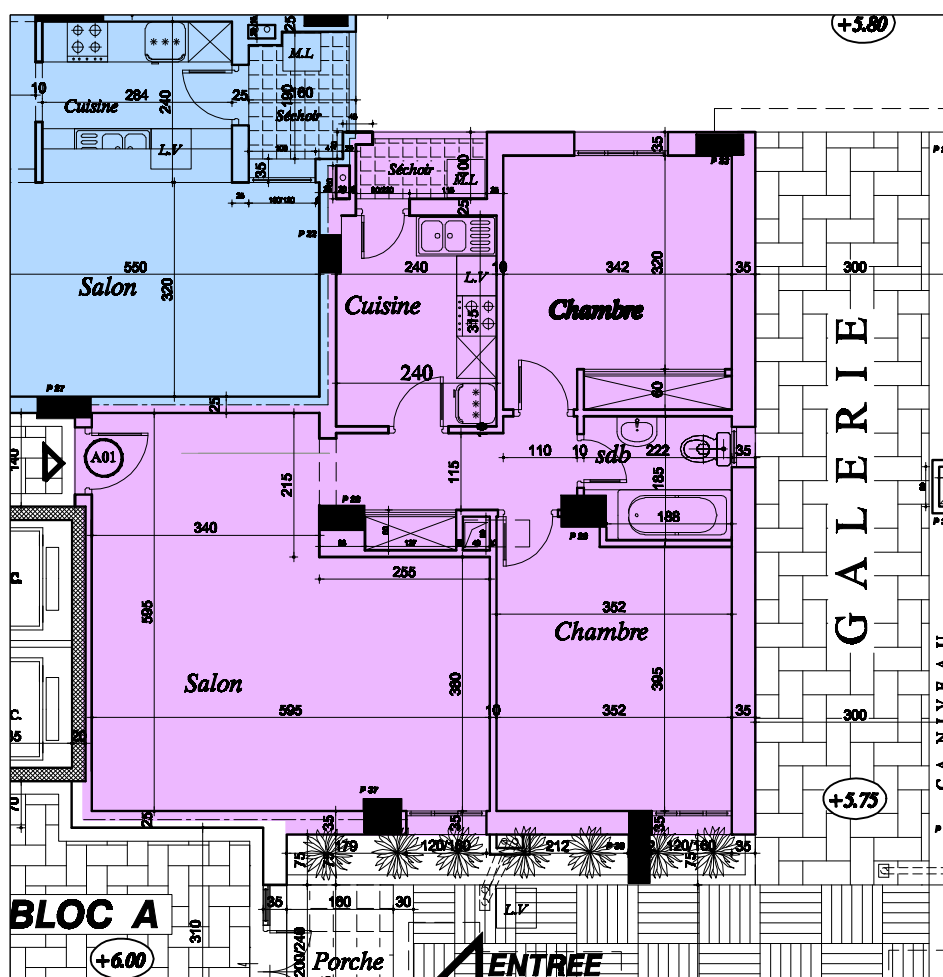

SOCIETE "LES PYRAMIDES" DE PROMOTION IMMOBILIERE
 PROJET DE CONSTRUCTION D'UN ENSEMBLE RESIDENTIEL
"DIAR CARTHAGE "

- BLOC - A -

* **Appartement :** " A01 "

* **Niveau :** R.D.C

* **Surface H.O :** 89.94 m²

* **Surface Totale :** 101.60 m²

DECHARGE CLIENT

C.L.N =