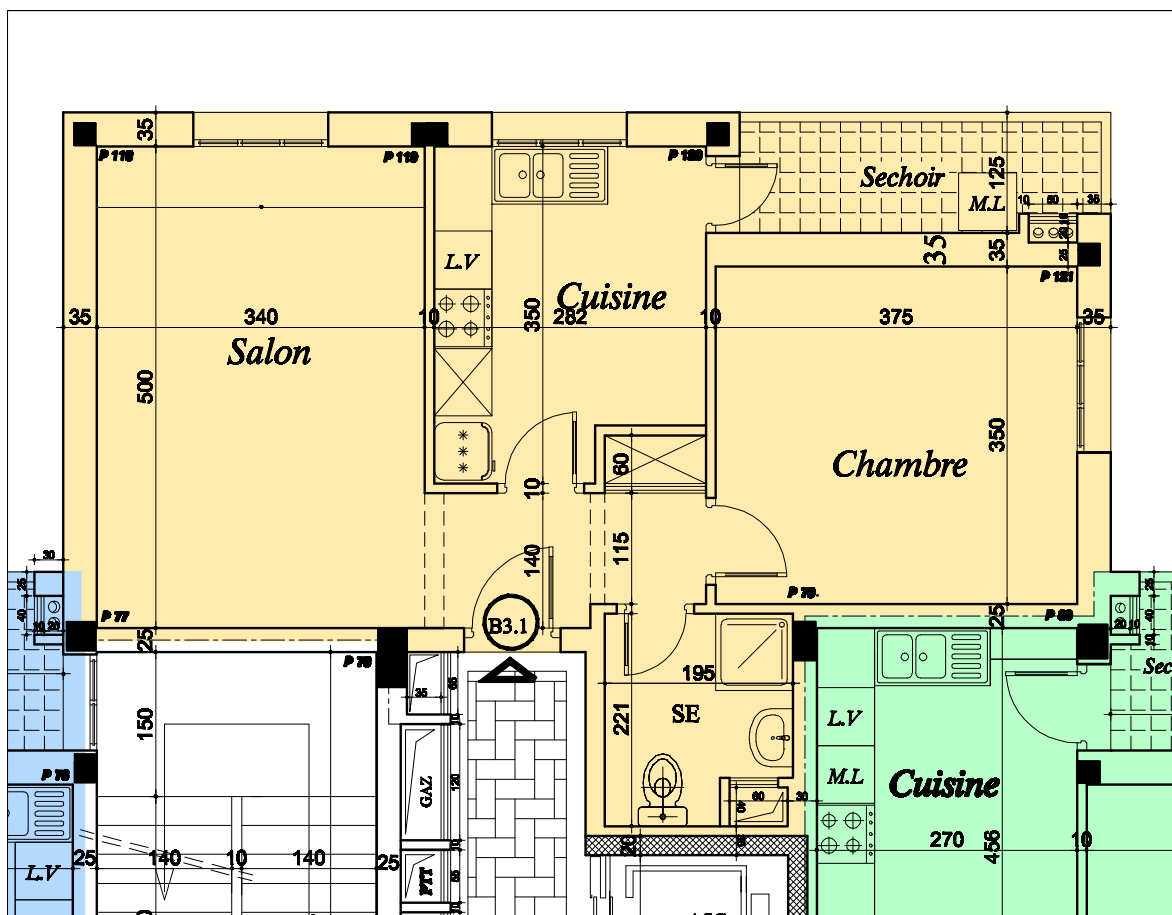

SOCIETE "LES PYRAMIDES" DE PROMOTION IMMOBILIERE
 PROJET DE CONSTRUCTION D'UN ENSEMBLE RESIDENTIEL
"DIAR CARTHAGE "

- BLOC - B -

* Appartement : " B31 "

* Niveau : 3 eme ETAGE

* Surface H.O : 63.40 m²

* Surface Totale : 71.64 m²

DECHARGE CLIENT

C.L.N =