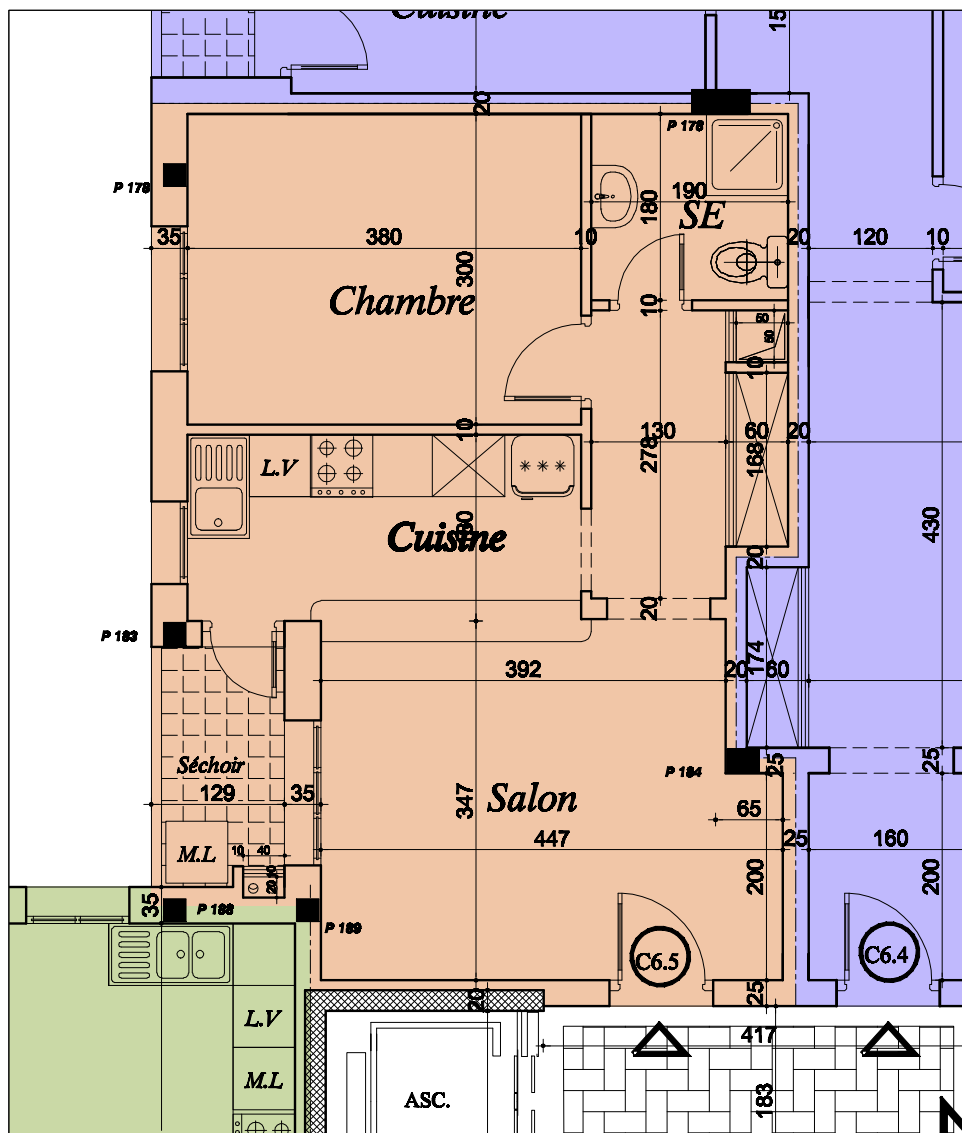

SOCIETE "LES PYRAMIDES" DE PROMOTION IMMOBILIERE
 PROJET DE CONSTRUCTION D'UN ENSEMBLE RESIDENTIEL
"DIAR CARTHAGE "

- BLOC - C -

* **Appartement :** " C65 "

* **Niveau :** 6 eme ETAGE

* **Surface H.O :** 51.45 m²

* **Surface Totale :** 58.13 m²

DECHARGE CLIENT

C.L.N =