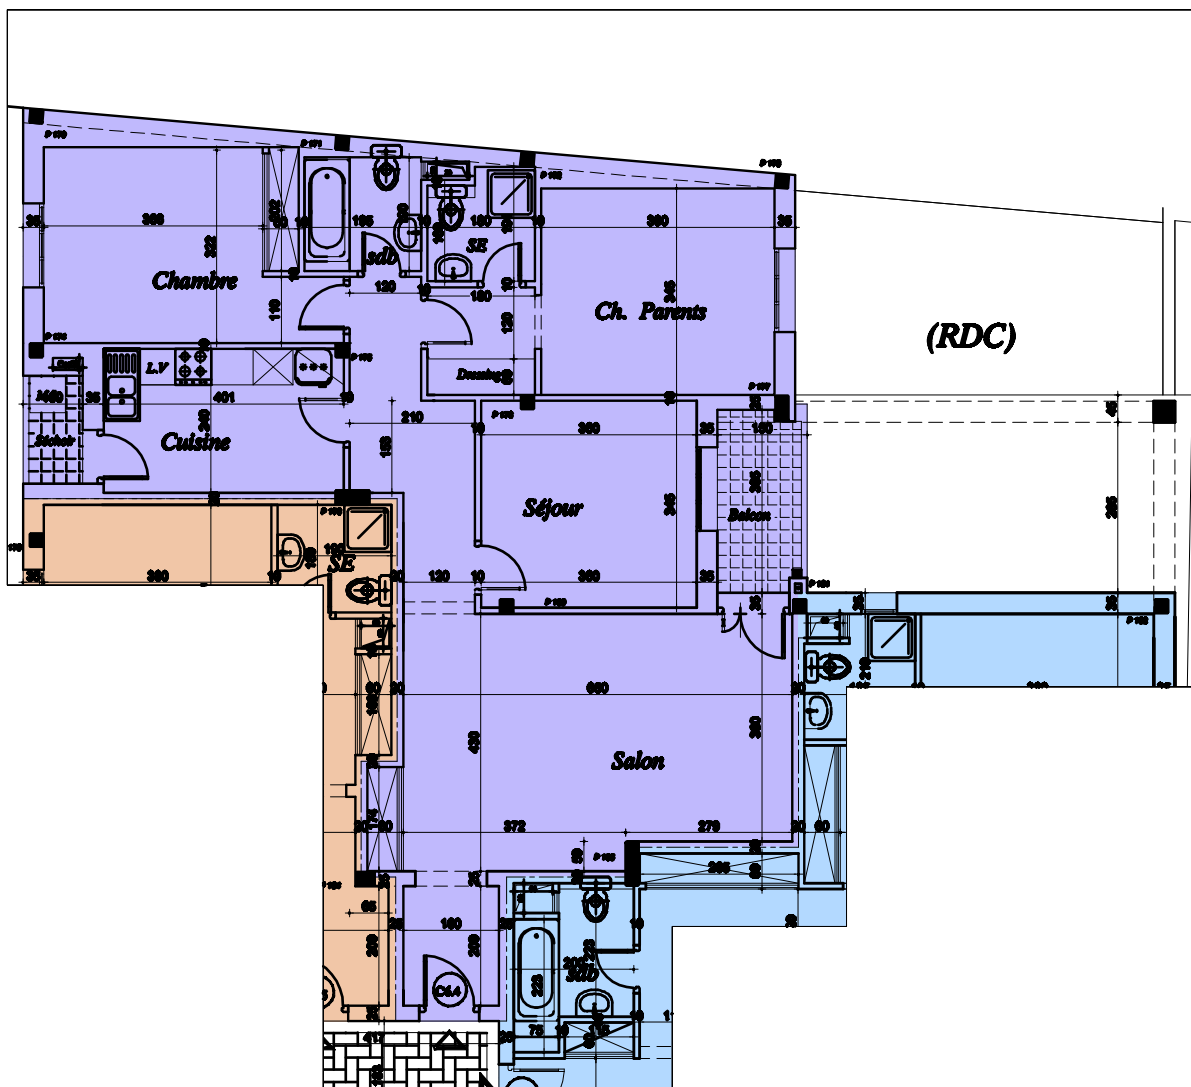

SOCIETE "LES PYRAMIDES" DE PROMOTION IMMOBILIERE
PROJET DE CONSTRUCTION D'UN ENSEMBLE RESIDENTIEL
"DIAR CARTHAGE "

- BLOC - C -

* Appartement : " C64 "

* Niveau : 6 eme ETAGE

* Surface H.O : 124.10 m²

* Surface Totale : 140.23 m²

DECHARGE CLIENT

C.L.N =