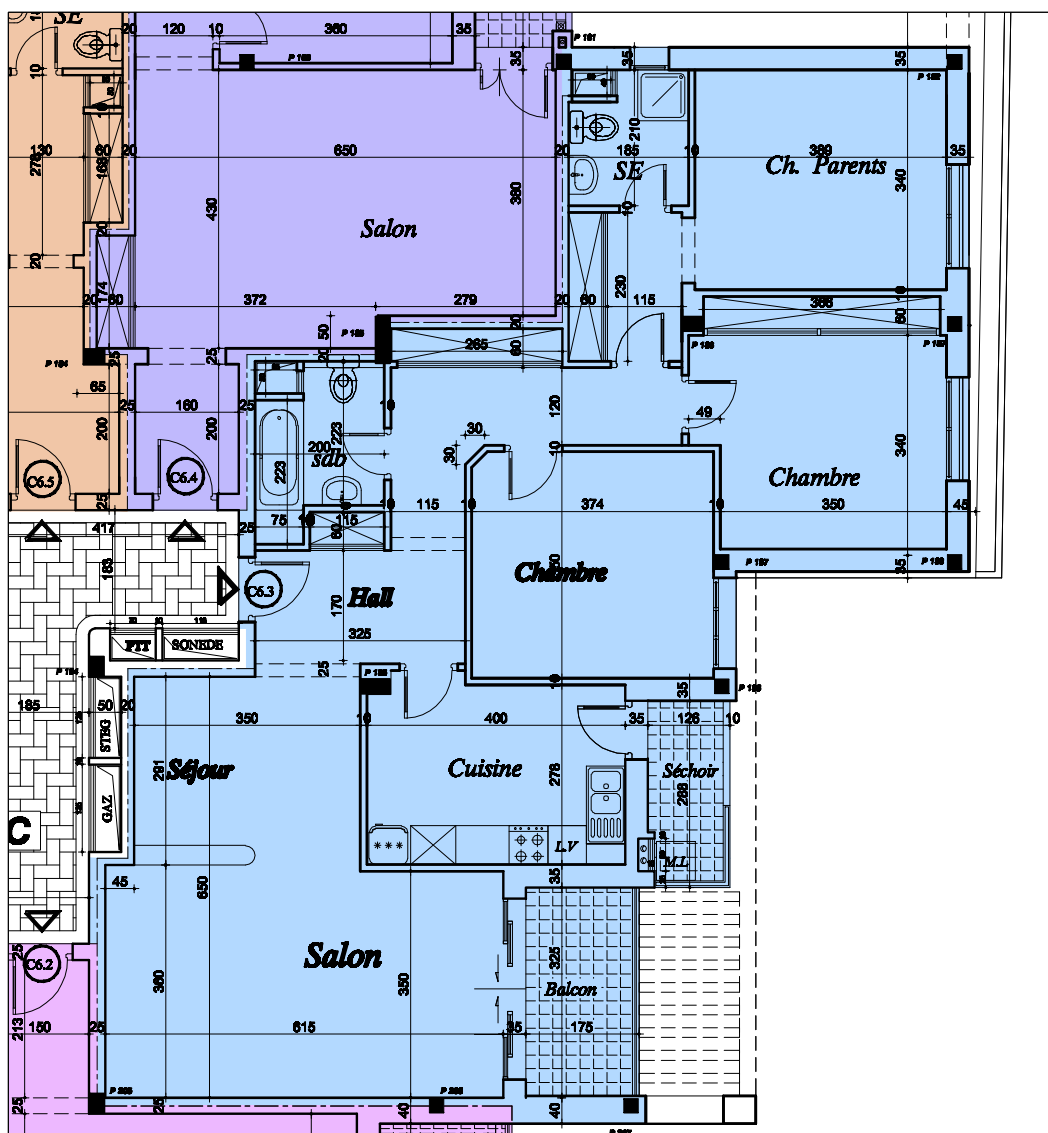

SOCIETE "LES PYRAMIDES" DE PROMOTION IMMOBILIERE
 PROJET DE CONSTRUCTION D'UN ENSEMBLE RESIDENTIEL
"DIAR CARTHAGE "

- BLOC - C -

* Appartement : " C63 "

* Niveau : 6 eme ETAGE

* Surface H.O : 140.95 m²

* Surface Totale : 159.27 m²

DECHARGE CLIENT

C.L.N =