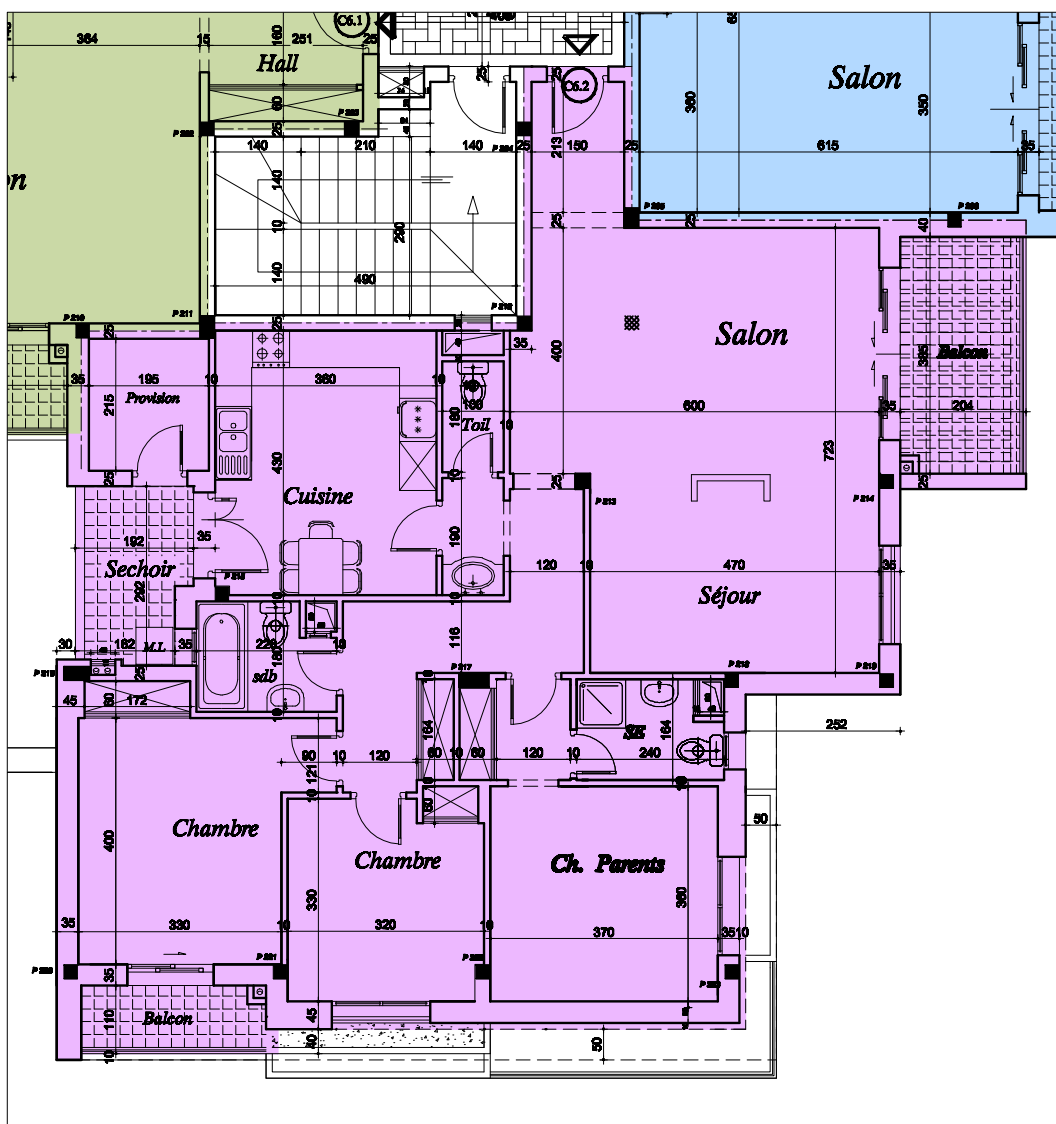

SOCIETE "LES PYRAMIDES" DE PROMOTION IMMOBILIERE
 PROJET DE CONSTRUCTION D'UN ENSEMBLE RESIDENTIEL
"DIAR CARTHAGE "

- BLOC - C -

* Appartement : " C62 "

* Niveau : 6 eme ETAGE

* Surface H.O : 166.85 m²

* Surface Totale : 188.54 m²

DECHARGE CLIENT

C.L.N =