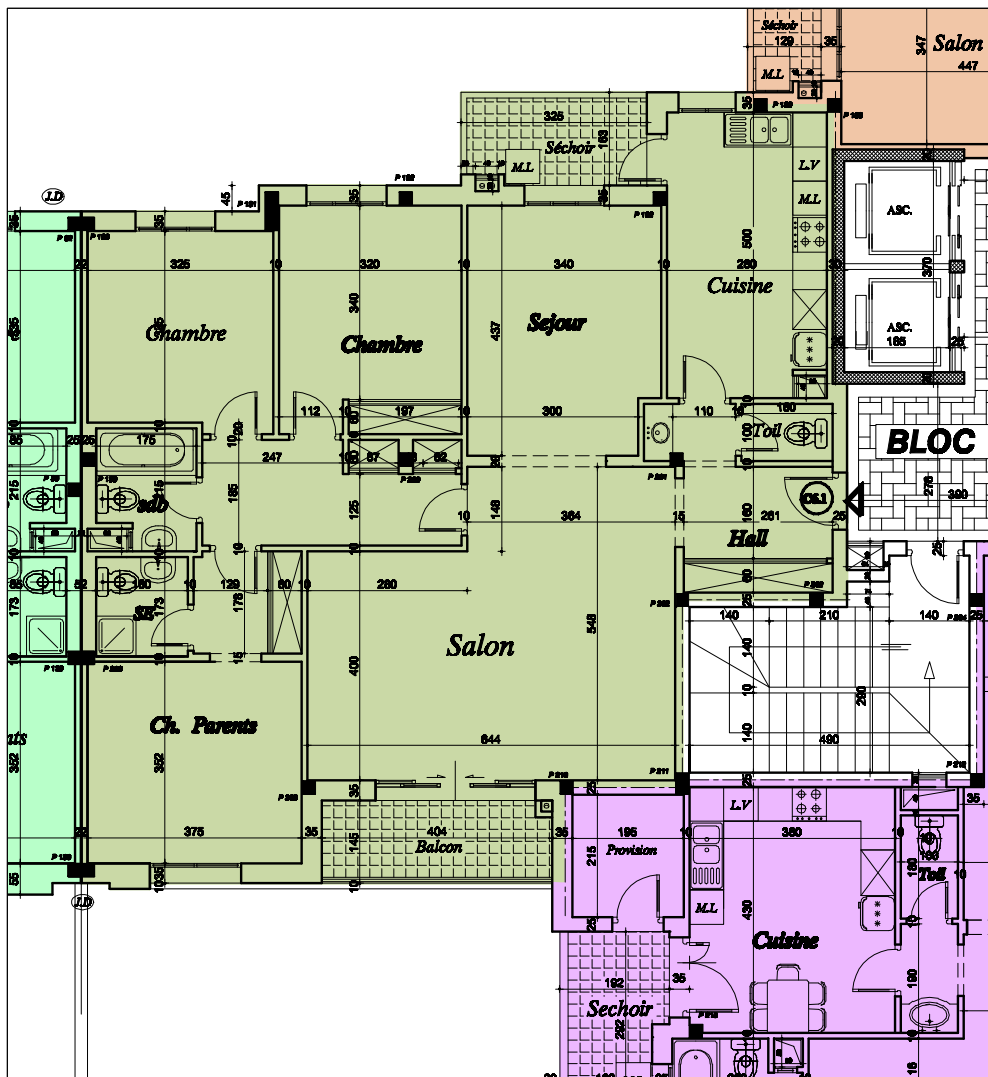

SOCIETE "LES PYRAMIDES" DE PROMOTION IMMOBILIERE
 PROJET DE CONSTRUCTION D'UN ENSEMBLE RESIDENTIEL
"DIAR CARTHAGE "

- BLOC - C -

* Appartement : " C61 "

* Niveau : 6 eme ETAGE

* Surface H.O : 154.10 m²

* Surface Totale : 174.10 m²

DECHARGE CLIENT

C.L.N =