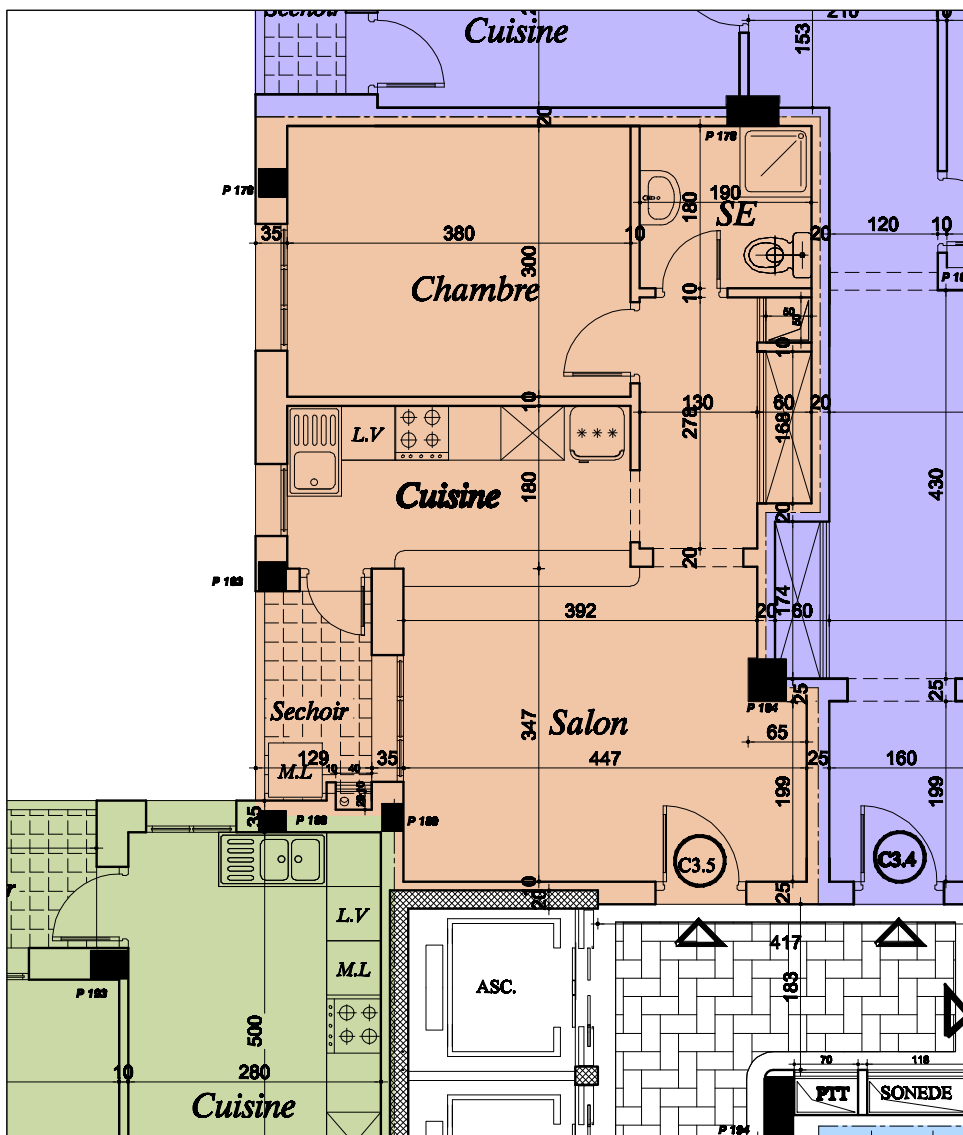

SOCIETE "LES PYRAMIDES" DE PROMOTION IMMOBILIERE
 PROJET DE CONSTRUCTION D'UN ENSEMBLE RESIDENTIEL
"DIAR CARTHAGE "

- BLOC - C -

* Appartement : " C35 "

* Niveau : 3 eme ETAGE

* Surface H.O : 51.45 m²

* Surface Totale : 58.13 m²

DECHARGE CLIENT

C.L.N =