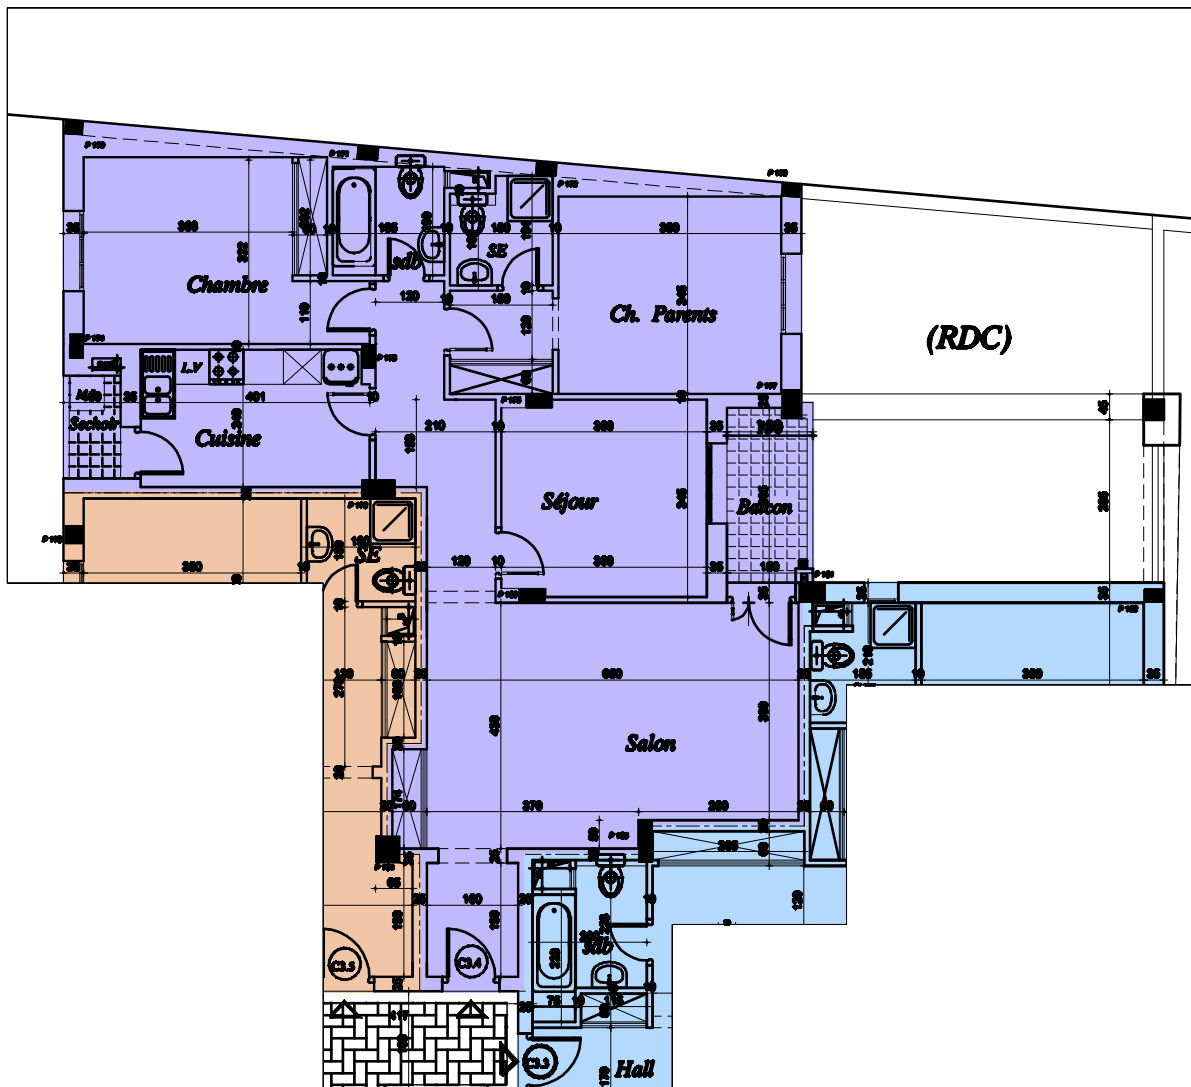

SOCIETE "LES PYRAMIDES" DE PROMOTION IMMOBILIERE
PROJET DE CONSTRUCTION D'UN ENSEMBLE RESIDENTIEL
"DIAR CARTHAGE "

- BLOC - C -

* Appartement : " C34 "

* Niveau : 3 eme ETAGE

* Surface H.O : 124.10 m²

* Surface Totale : 140.23 m²

DECHARGE CLIENT

C.L.N =