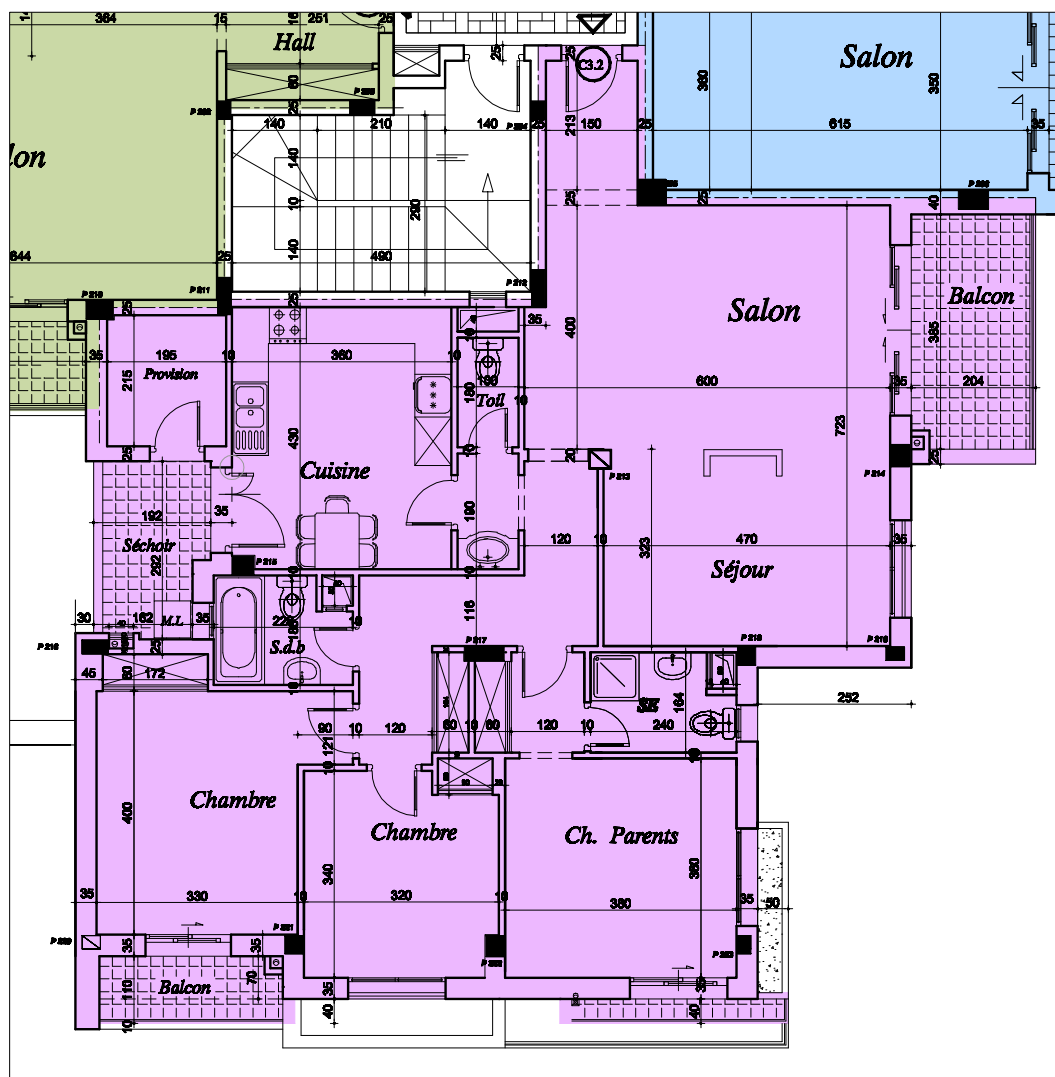

SOCIETE "LES PYRAMIDES" DE PROMOTION IMMOBILIERE
 PROJET DE CONSTRUCTION D'UN ENSEMBLE RESIDENTIEL
"DIAR CARTHAGE "

- BLOC - C -

* Appartement : " C32 "

* Niveau : 3 eme ETAGE

* Surface H.O : 168.40 m²

* Surface Totale : 190.30 m²

DECHARGE CLIENT

C.L.N =