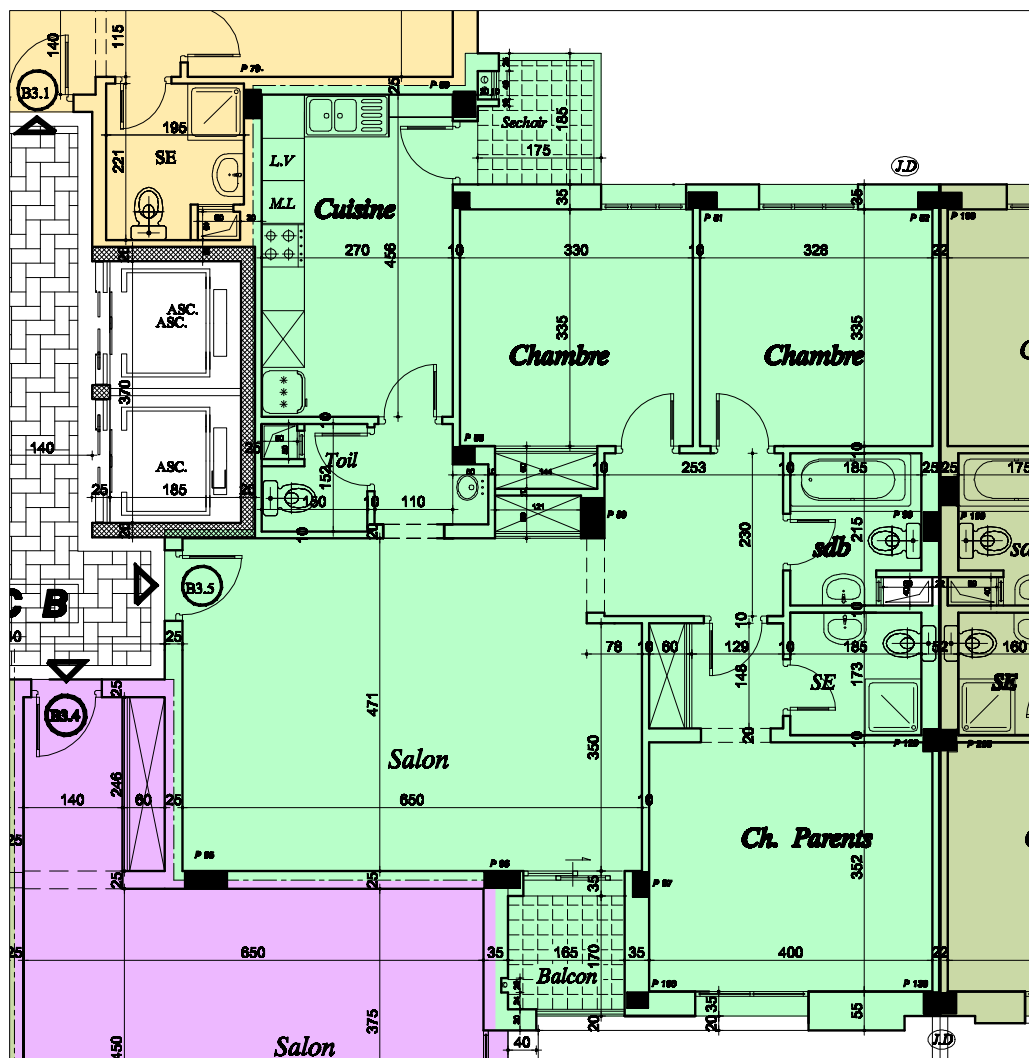

SOCIETE "LES PYRAMIDES" DE PROMOTION IMMOBILIERE
 PROJET DE CONSTRUCTION D'UN ENSEMBLE RESIDENTIEL
"DIAR CARTHAGE "

- BLOC - B -

* **Appartement :** " B35 "

* **Niveau :** 3 eme ETAGE

* **Surface H.O :** 121.20 m²

* **Surface Totale :** 136.96 m²

DECHARGE CLIENT

C.L.N =