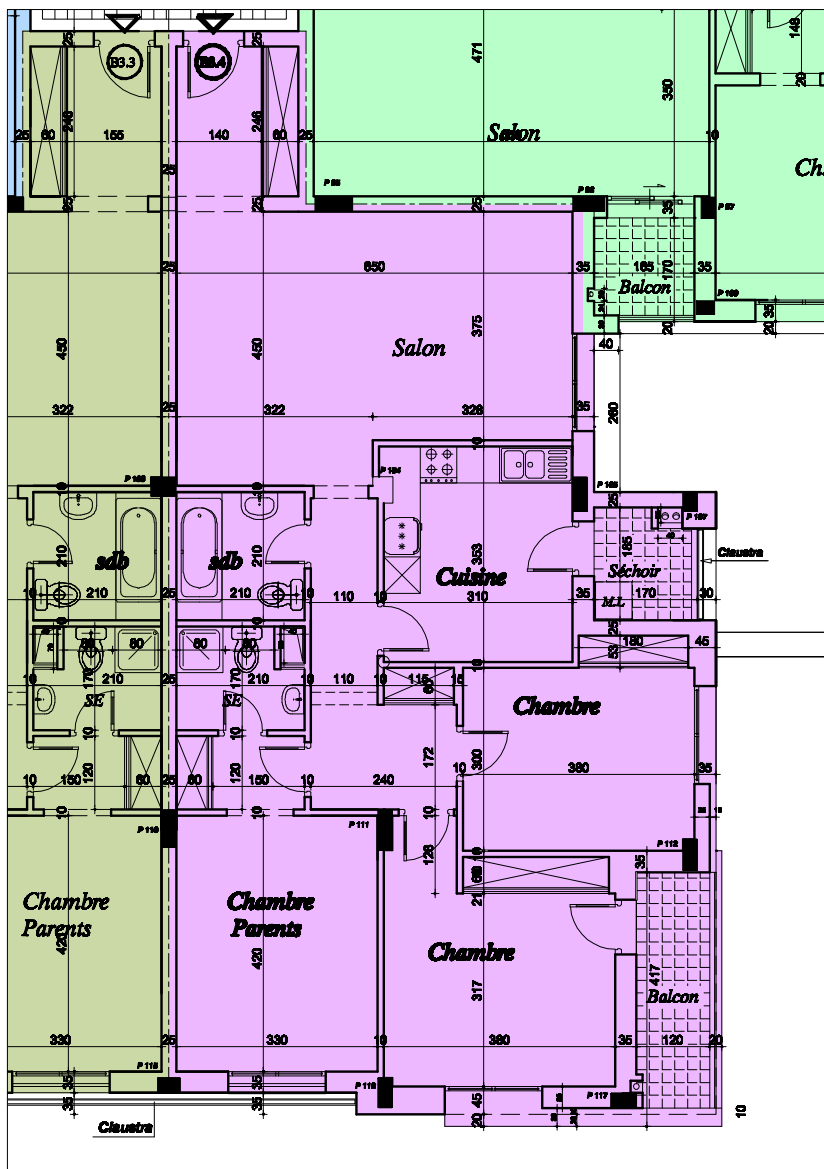

SOCIETE "LES PYRAMIDES" DE PROMOTION IMMOBILIERE
 PROJET DE CONSTRUCTION D'UN ENSEMBLE RESIDENTIEL
"DIAR CARTHAGE "

- BLOC - B -

* Appartement : " B34 "

* Niveau : 3 eme ETAGE

* Surface H.O : 130.34 m²

* Surface Totale : 147.28 m²

DECHARGE CLIENT

C.L.N =