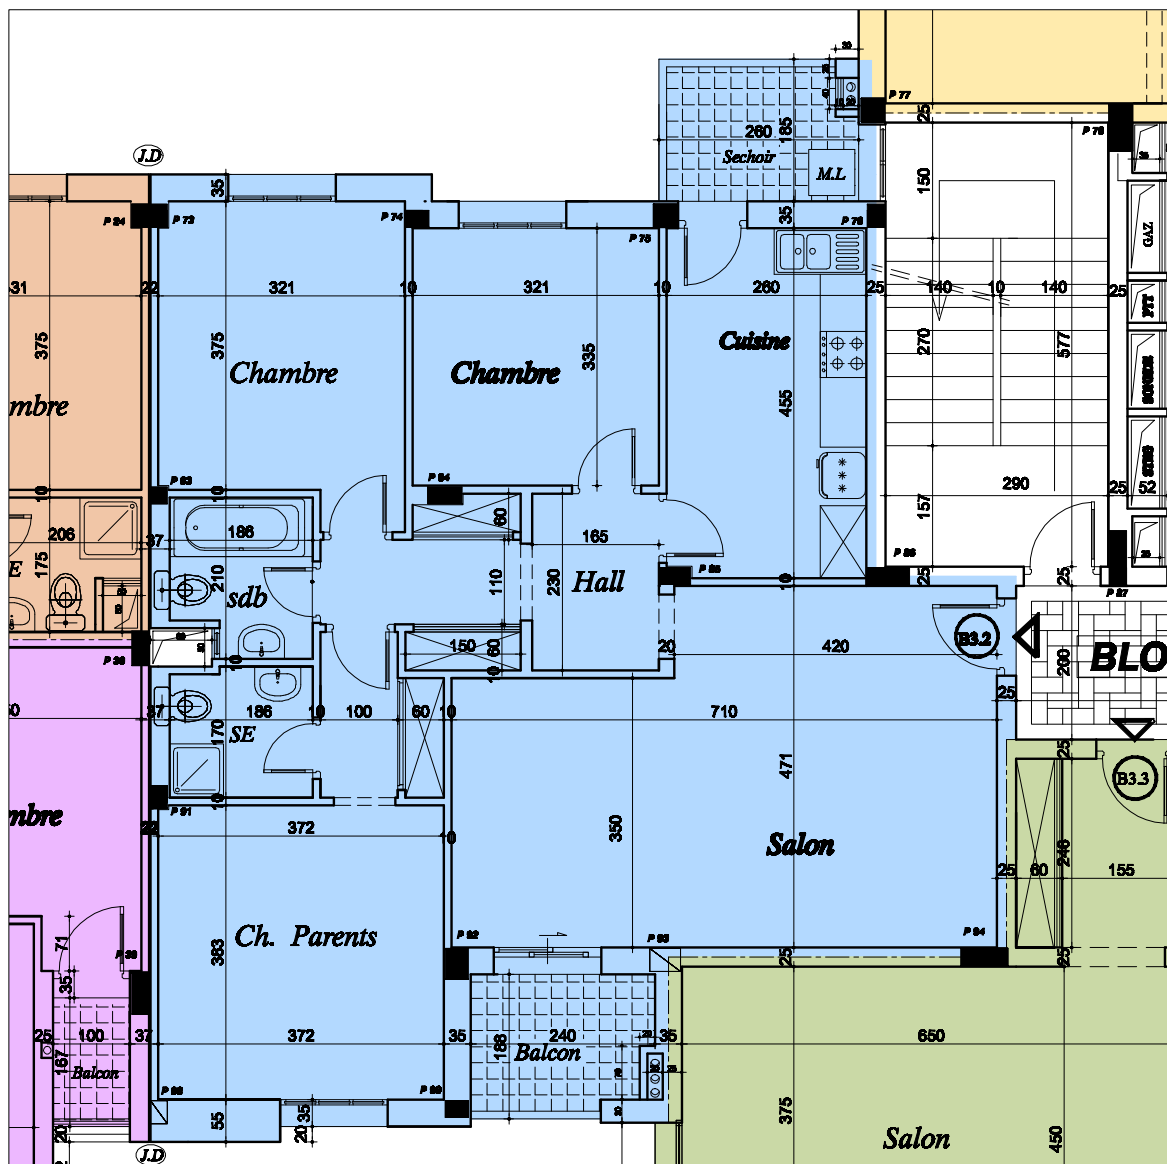

SOCIETE "LES PYRAMIDES" DE PROMOTION IMMOBILIERE
 PROJET DE CONSTRUCTION D'UN ENSEMBLE RESIDENTIEL
"DIAR CARTHAGE "

- BLOC - B -

* Appartement : " B32 "

* Niveau : 3 eme ETAGE

* Surface H.O : 122.75 m²

* Surface Totale : 138.70 m²

DECHARGE CLIENT

C.L.N =