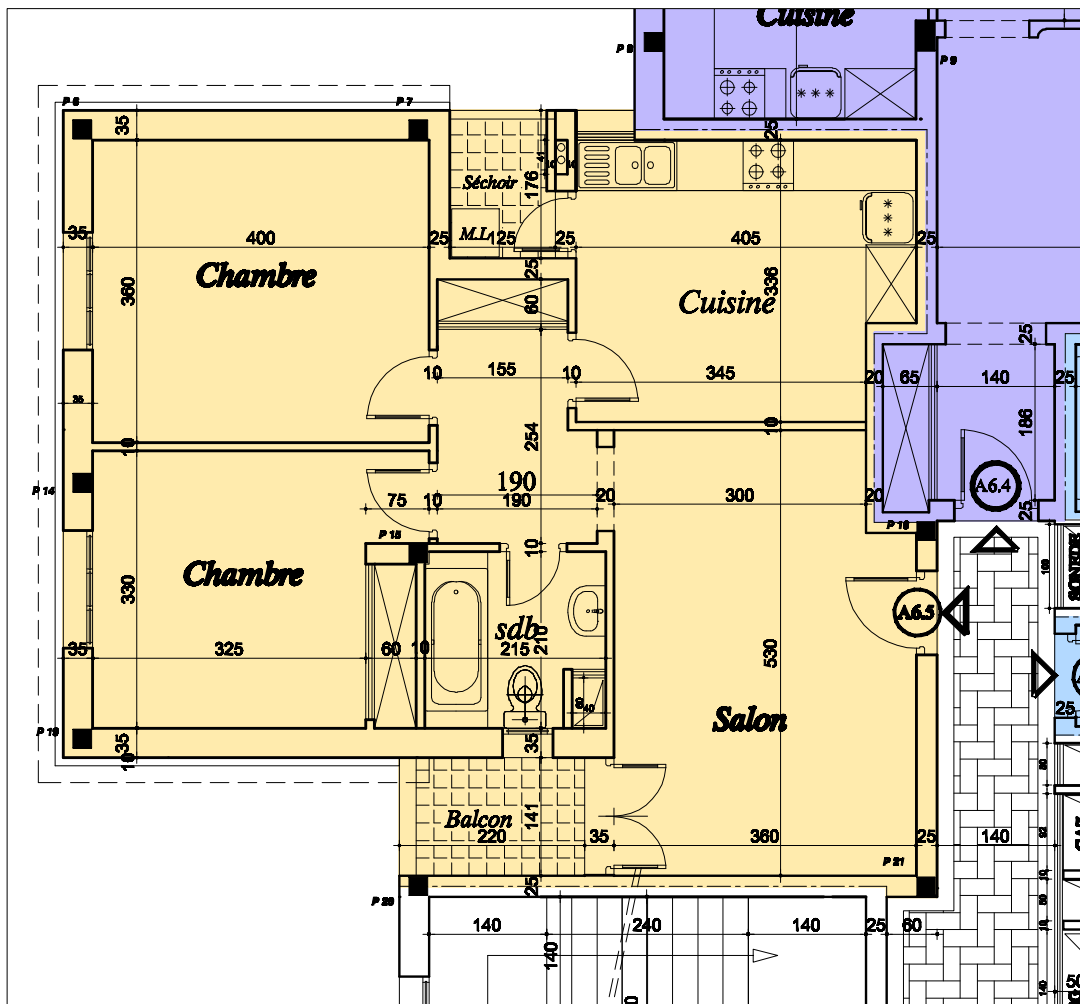

SOCIETE "LES PYRAMIDES" DE PROMOTION IMMOBILIERE
 PROJET DE CONSTRUCTION D'UN ENSEMBLE RESIDENTIEL
"DIAR CARTHAGE "

- BLOC - A -

* Appartement : " A65 "

* Niveau : 6 eme ETAGE

* Surface H.O : 87.18 m²

* Surface Totale : 98.51 m²

DECHARGE CLIENT

C.L.N =