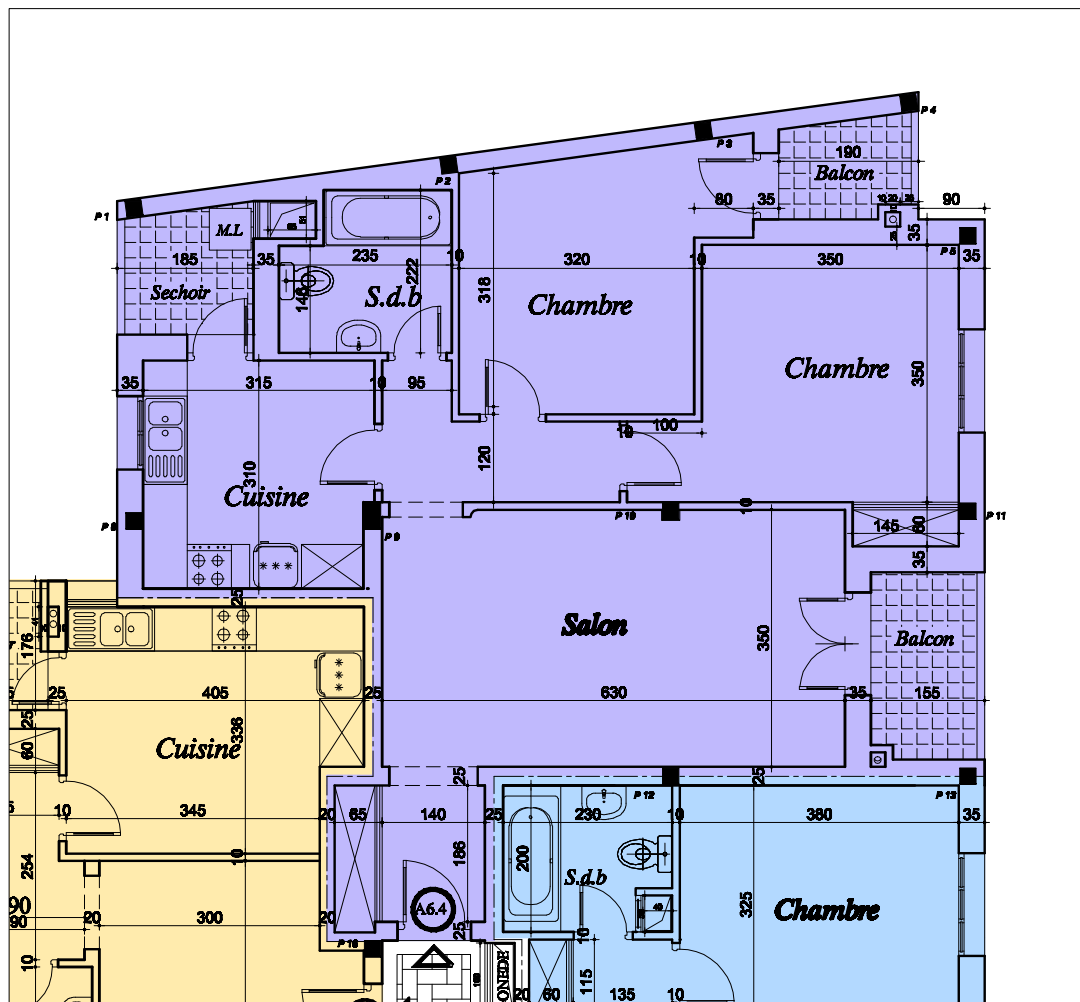

SOCIETE "LES PYRAMIDES" DE PROMOTION IMMOBILIERE
 PROJET DE CONSTRUCTION D'UN ENSEMBLE RESIDENTIEL
"DIAR CARTHAGE "

- BLOC - A -

* **Appartement :** " A64 "

* **Niveau :** 6 eme ETAGE

* **Surface H.O :** 96.77 m²

* **Surface Totale :** 109.35 m²

DECHARGE CLIENT

C.L.N =