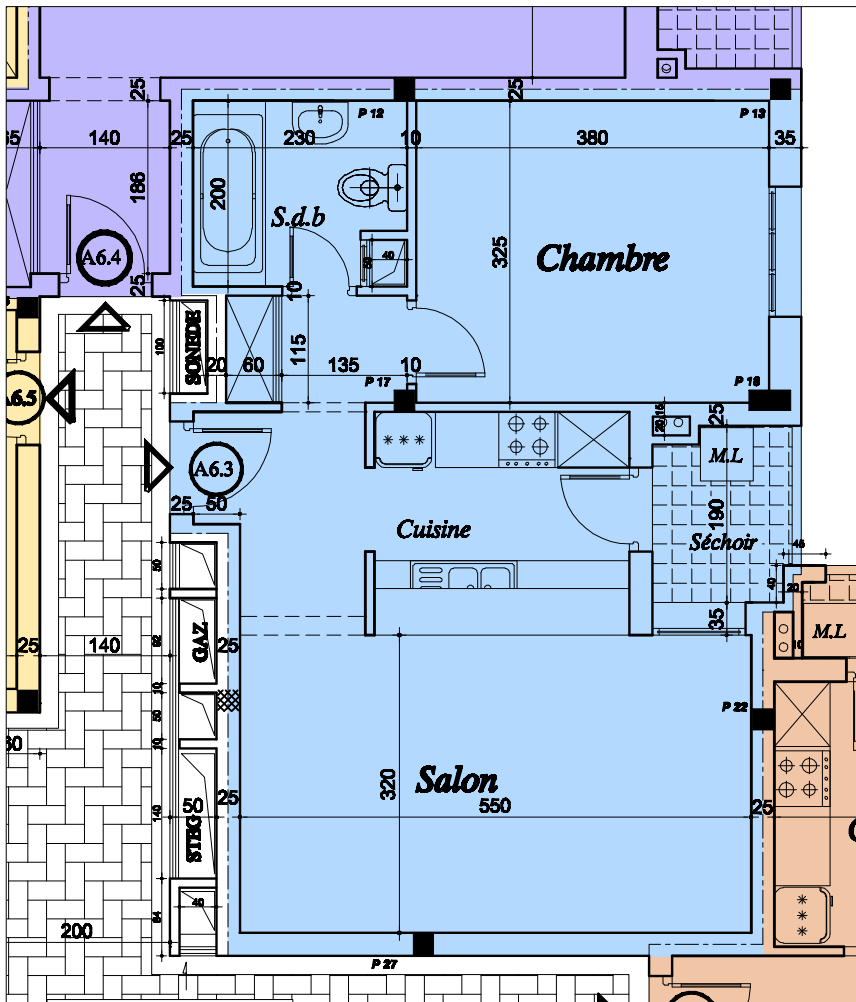

SOCIETE "LES PYRAMIDES" DE PROMOTION IMMOBILIERE
 PROJET DE CONSTRUCTION D'UN ENSEMBLE RESIDENTIEL
"DIAR CARTHAGE "

- BLOC - A -

* Appartement : " A63 "

* Niveau : 6 eme ETAGE

* Surface H.O : 57.97 m²

* Surface Totale : 65.51 m²