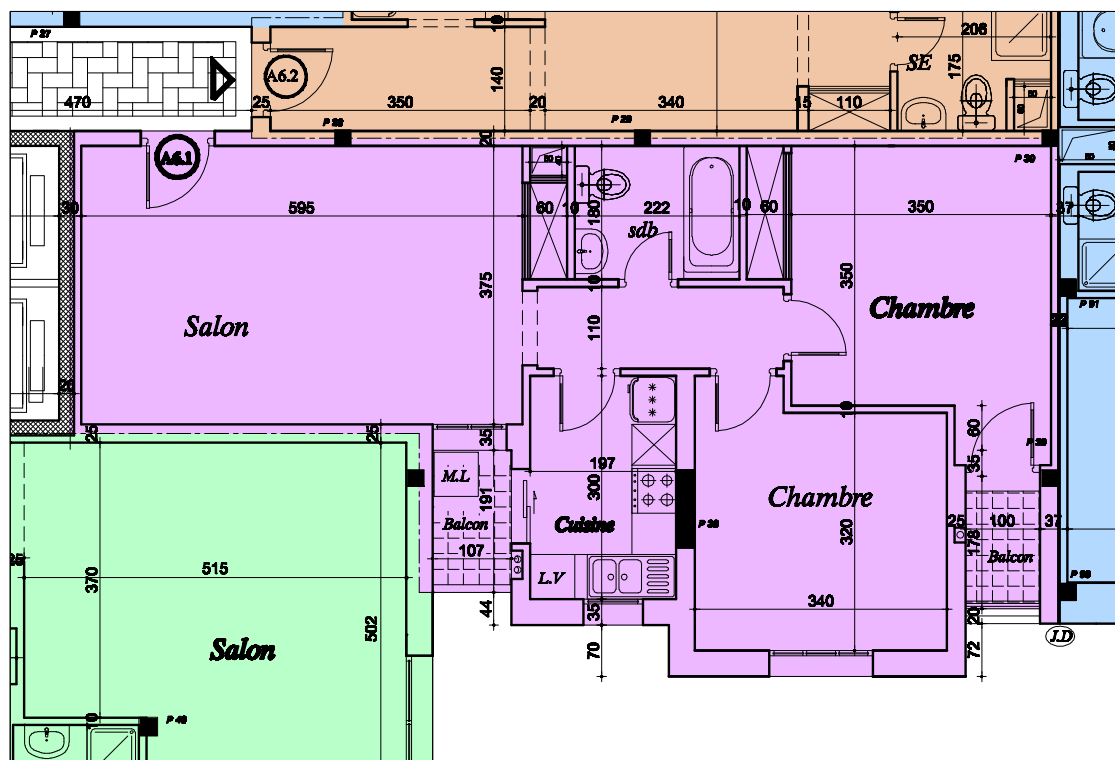

SOCIETE "LES PYRAMIDES" DE PROMOTION IMMOBILIERE
 PROJET DE CONSTRUCTION D'UN ENSEMBLE RESIDENTIEL
"DIAR CARTHAGE "

- BLOC - A -

* **Appartement :** " A61 "

* **Niveau :** 6 eme ETAGE

* **Surface H.O :** 77.40 m²

* **Surface Totale :** 87.46 m²

DECHARGE CLIENT

C.L.N =