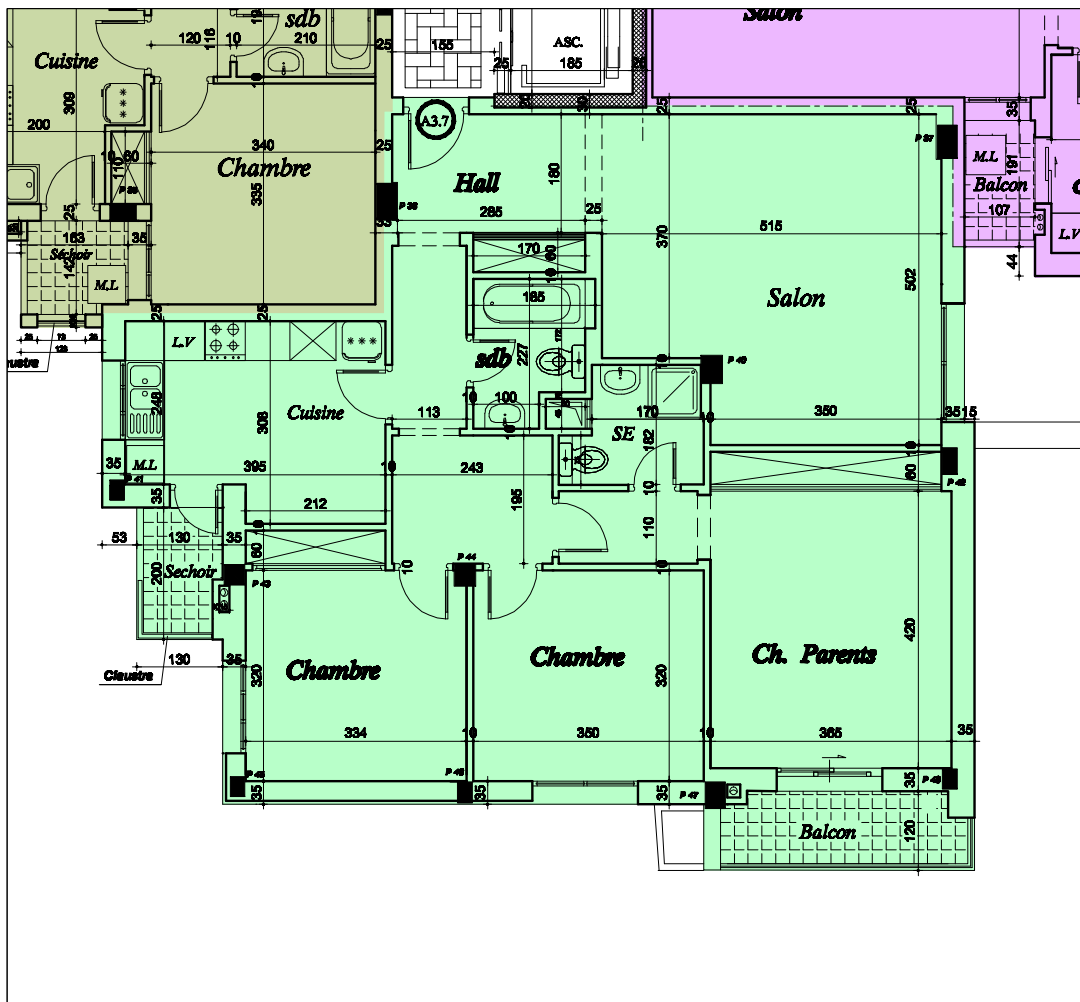

SOCIETE "LES PYRAMIDES" DE PROMOTION IMMOBILIERE
 PROJET DE CONSTRUCTION D'UN ENSEMBLE RESIDENTIEL
"DIAR CARTHAGE "

- BLOC - A -

* Appartement : " A37 "

* Niveau : 3 eme ETAGE

* Surface H.O : 124.35 m²

* Surface Totale : 140.50 m²

DECHARGE CLIENT

C.L.N =