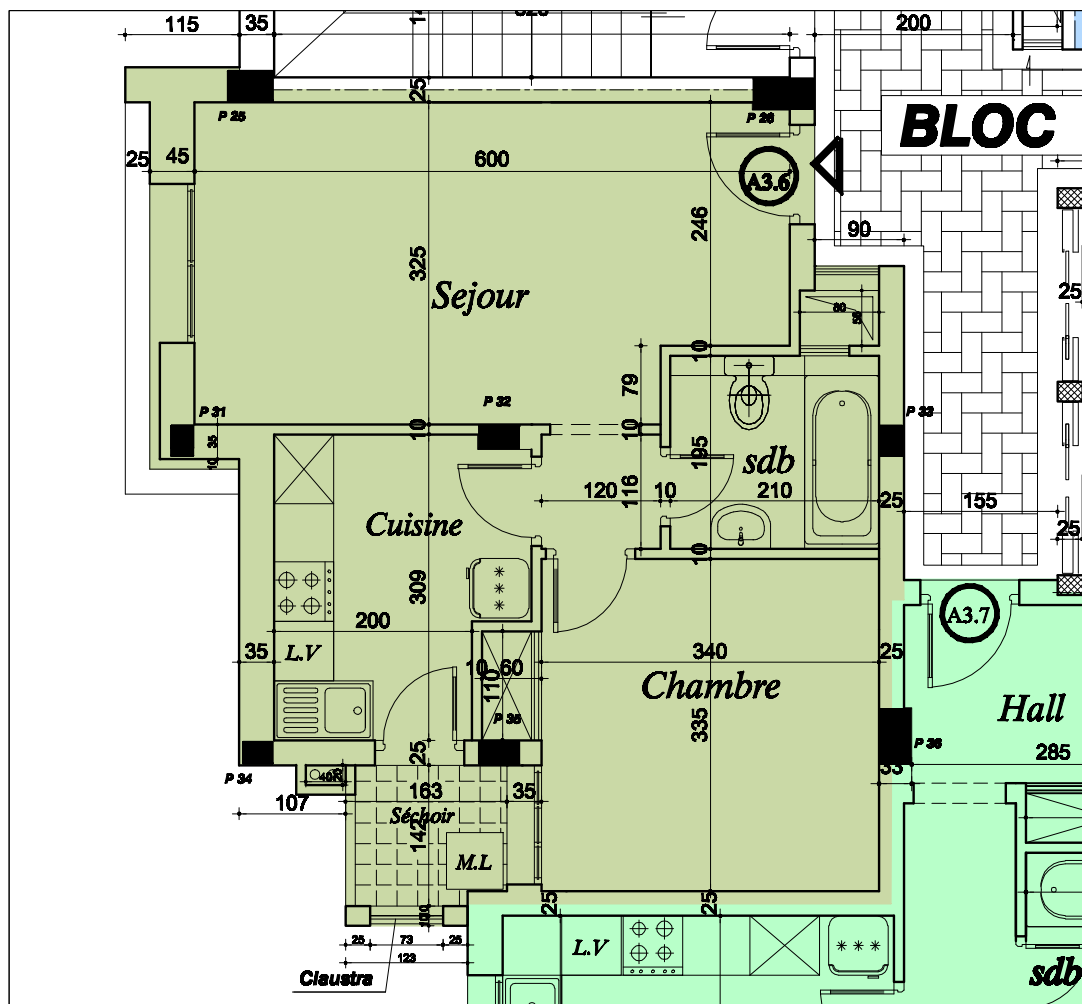

SOCIETE "LES PYRAMIDES" DE PROMOTION IMMOBILIERE
 PROJET DE CONSTRUCTION D'UN ENSEMBLE RESIDENTIEL
"DIAR CARTHAGE "

- BLOC - A -

* Appartement : " A36 "

* Niveau : 3 eme ETAGE

* Surface H.O : 55.67 m²

* Surface Totale : 62.90 m²

DECHARGE CLIENT

C.L.N =