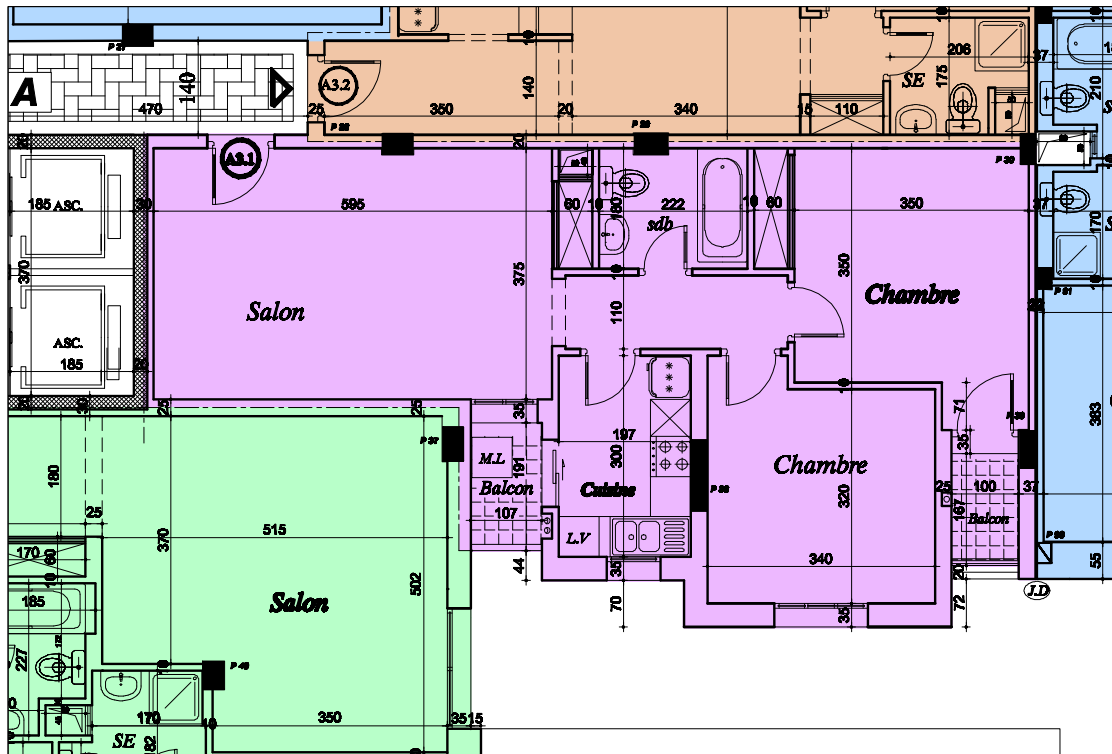

SOCIETE "LES PYRAMIDES" DE PROMOTION IMMOBILIERE
 PROJET DE CONSTRUCTION D'UN ENSEMBLE RESIDENTIEL
"DIAR CARTHAGE "

- BLOC - A -

* Appartement : " A31 "

* Niveau : 3 eme ETAGE

* Surface H.O : 77.40 m²

* Surface Totale : 87.46 m²

DECHARGE CLIENT

C.L.N =