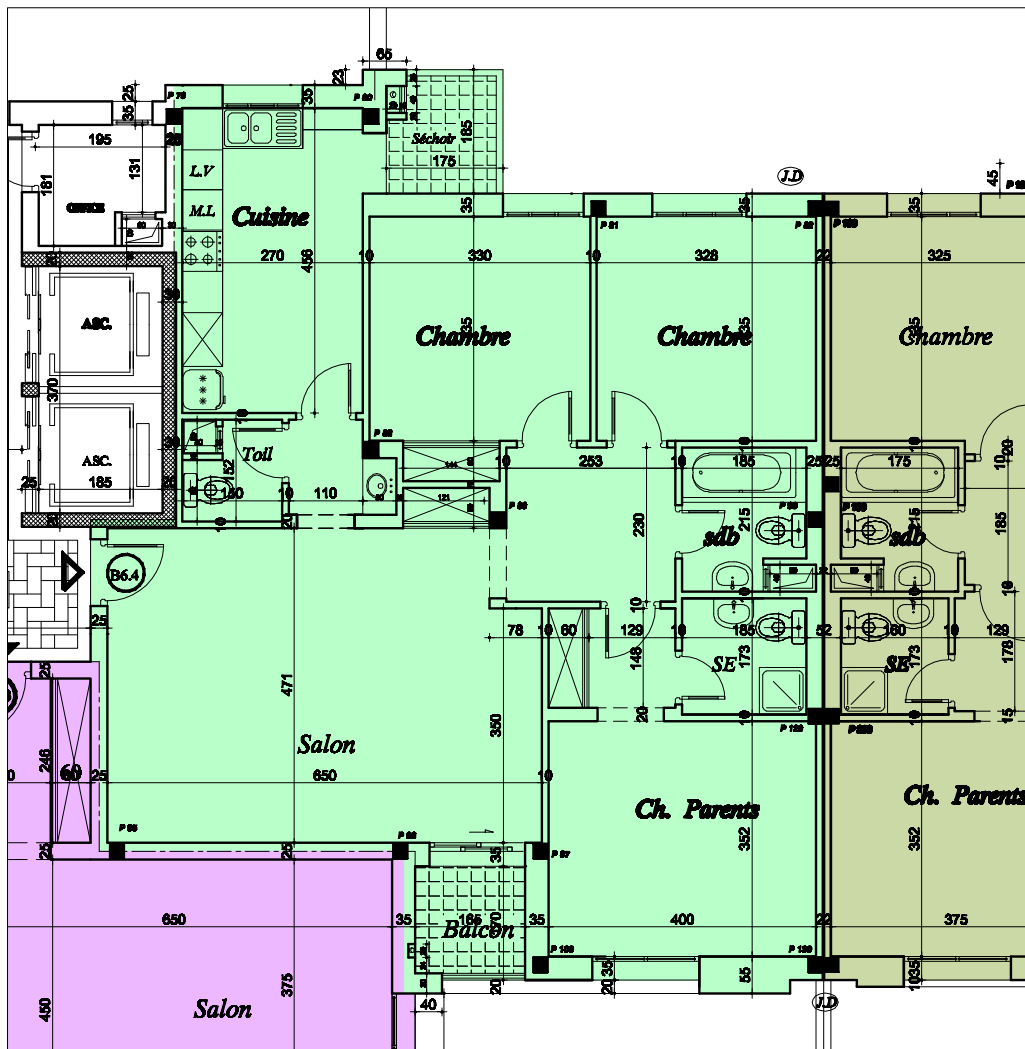

SOCIETE "LES PYRAMIDES" DE PROMOTION IMMOBILIERE
 PROJET DE CONSTRUCTION D'UN ENSEMBLE RESIDENTIEL
"DIAR CARTHAGE "

- BLOC - B -

* Appartement : " B64 "

* Niveau : 6 eme ETAGE

* Surface H.O : 122.13 m²

* Surface Totale : 138.00 m²

DECHARGE CLIENT

C.L.N =