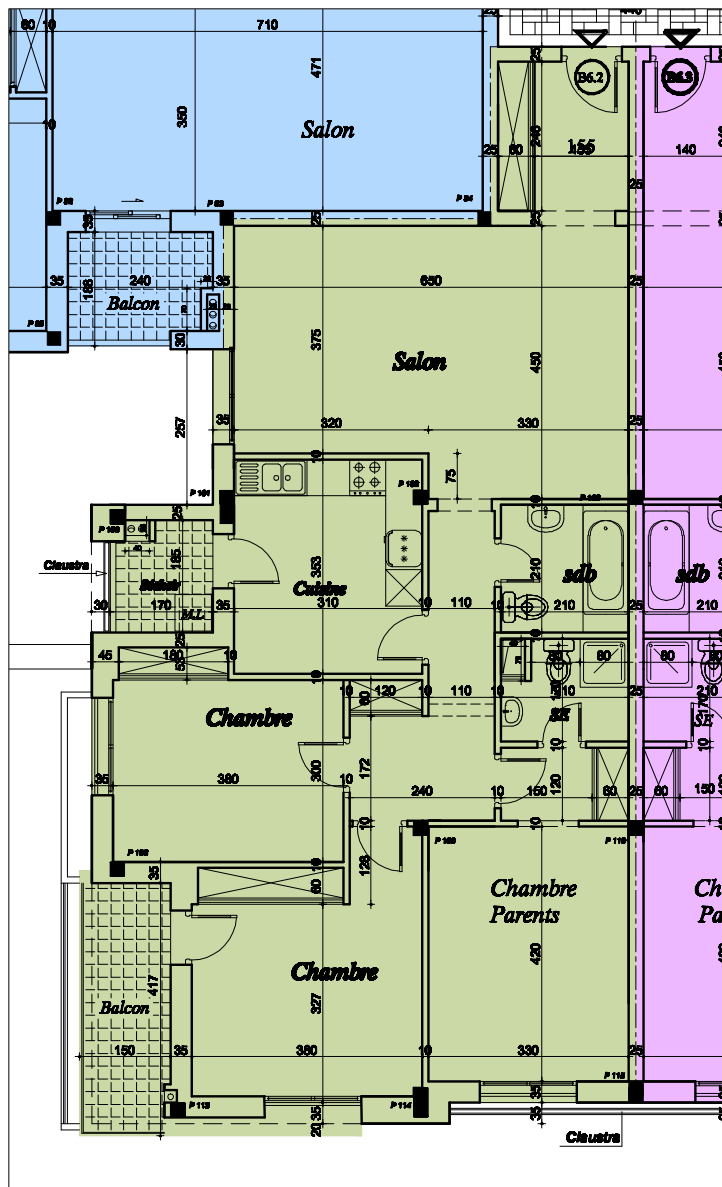

SOCIETE "LES PYRAMIDES" DE PROMOTION IMMOBILIERE
 PROJET DE CONSTRUCTION D'UN ENSEMBLE RESIDENTIEL
"DIAR CARTHAGE "

- BLOC - B -

* Appartement : " B62 "

* Niveau : 6 eme ETAGE

* Surface H.O : 131.15 m²

* Surface Totale : 148.20 m²

DECHARGE CLIENT

C.L.N =