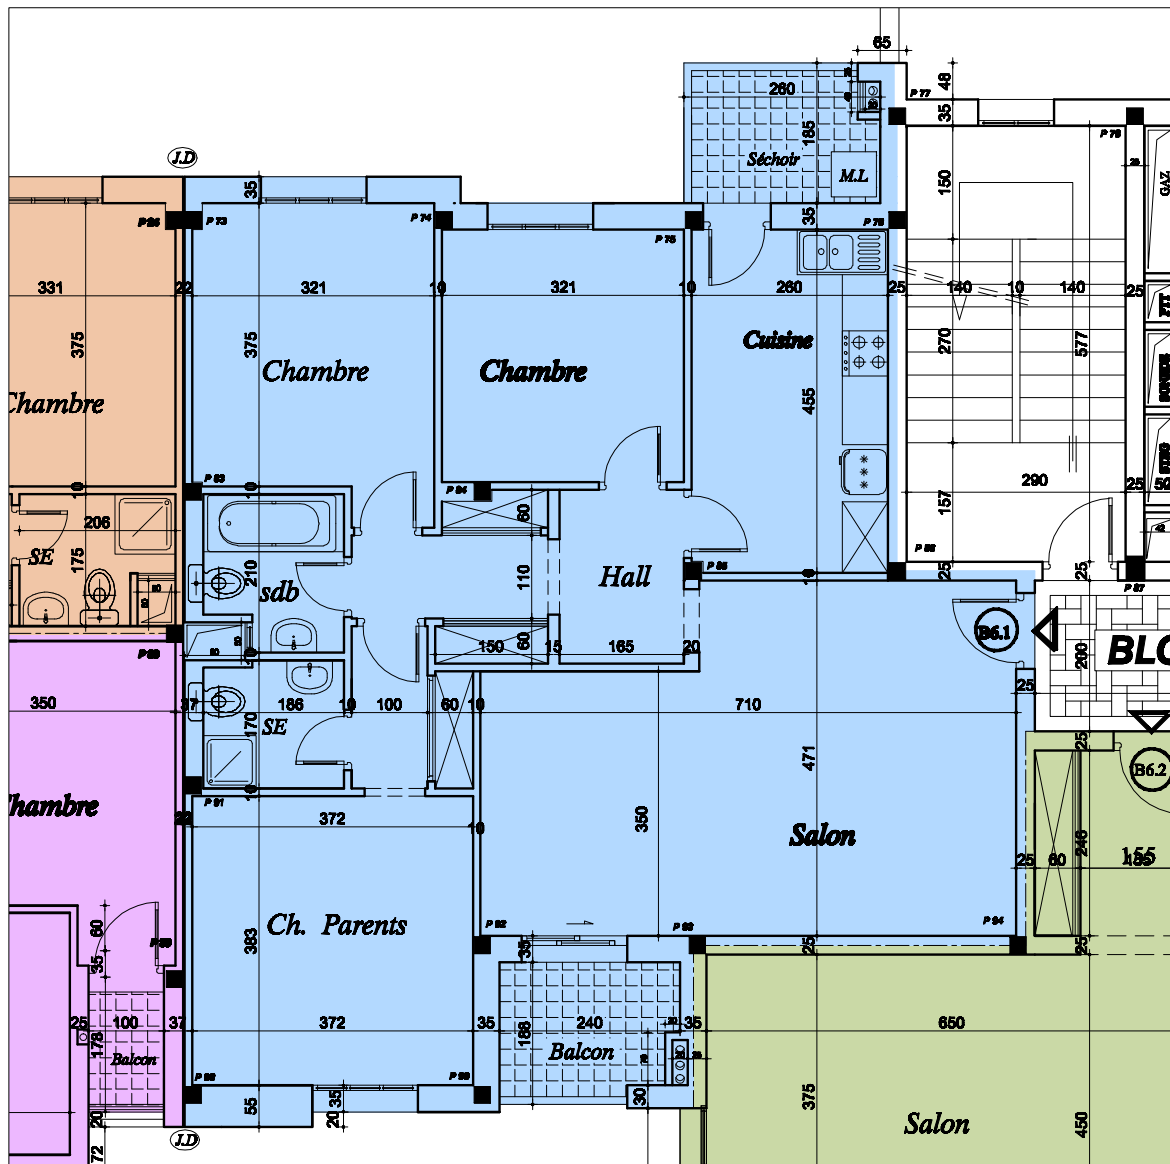

SOCIETE "LES PYRAMIDES" DE PROMOTION IMMOBILIERE
 PROJET DE CONSTRUCTION D'UN ENSEMBLE RESIDENTIEL
"DIAR CARTHAGE "

- BLOC - B -

* Appartement : " B61 "

* Niveau : 6 eme ETAGE

* Surface H.O : 123.00 m²

* Surface Totale : 139.00 m²

DECHARGE CLIENT

C.L.N =