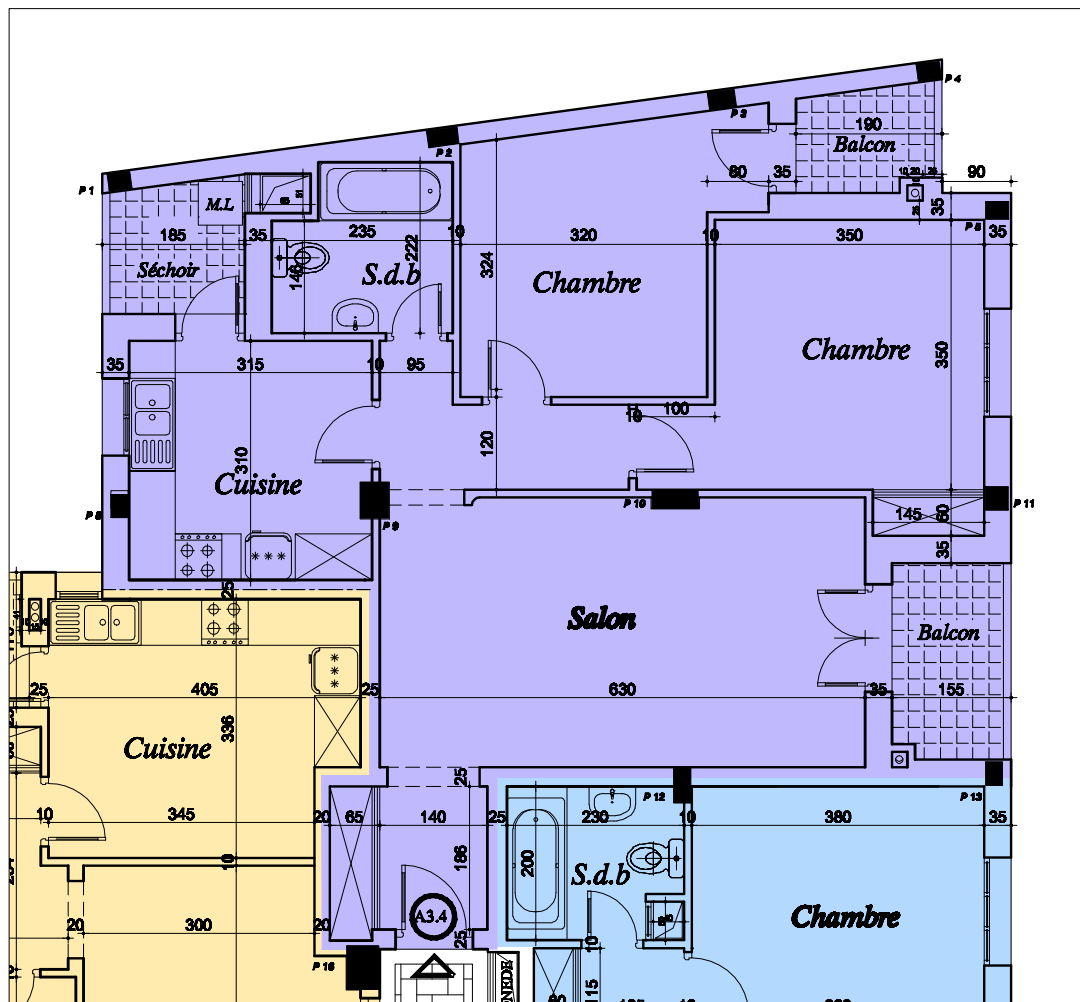

SOCIETE "LES PYRAMIDES" DE PROMOTION IMMOBILIERE
 PROJET DE CONSTRUCTION D'UN ENSEMBLE RESIDENTIEL
"DIAR CARTHAGE "

- BLOC - A -

* Appartement : " A34 "

* Niveau : 3 eme ETAGE

* Surface H.O : 96.77 m²

* Surface Totale : 109.35 m²

DECHARGE CLIENT

C.L.N =