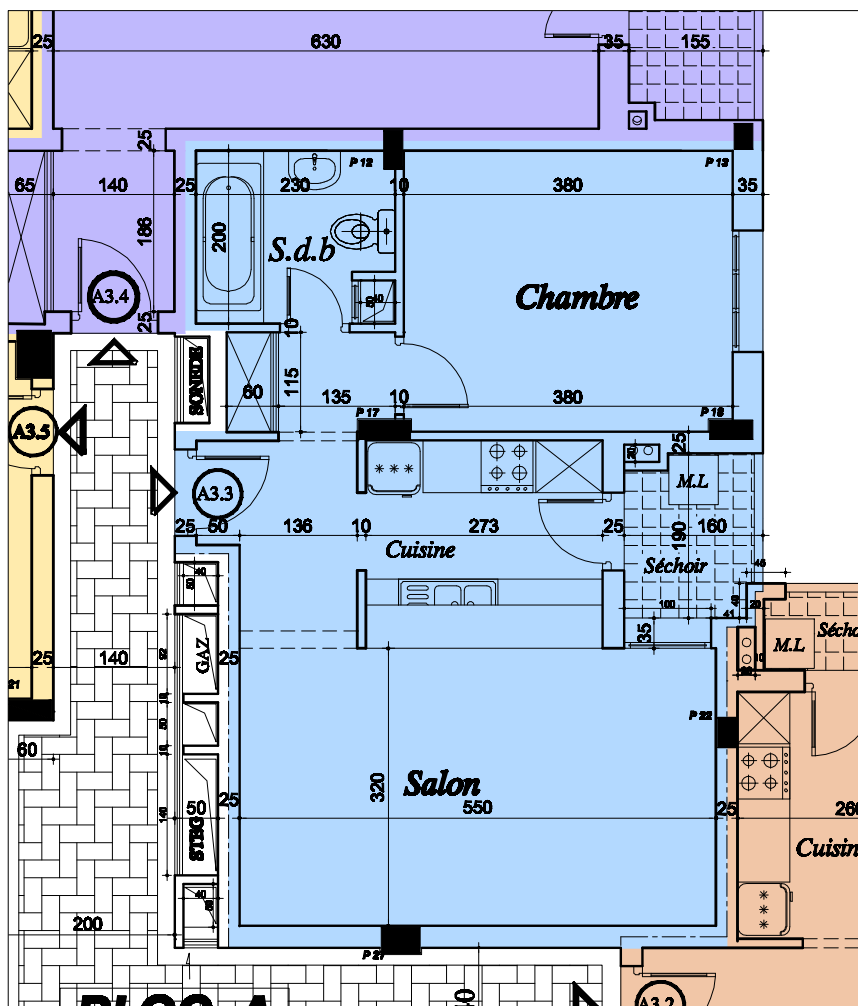

SOCIETE "LES PYRAMIDES" DE PROMOTION IMMOBILIERE
 PROJET DE CONSTRUCTION D'UN ENSEMBLE RESIDENTIEL
"DIAR CARTHAGE "

- BLOC - A -

* **Appartement :** " A33 "

* **Niveau :** 3 eme ETAGE

* **Surface H.O :** 57.97 m²

* **Surface Totale :** 65.51 m²

DECHARGE CLIENT

C.L.N =